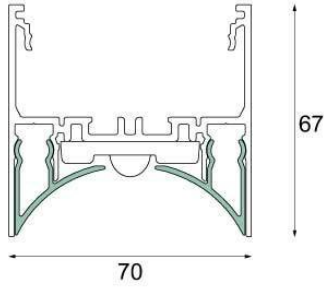

Drupl70 Front Cover Curved (For Surface Mounting) Gold Anodised /m

Caractéristiques

| | |
|--|-------------|
| Matériaux | 93540246 |
| Nombre de Sources Lumineuses | 0 |
| Direction de la Lumière | Bas |
| Indice de protection IP | 20 |
| Intérieur/extérieur | Intérieur |
| Couleur Principale & Finition Principale | Or, Anodisé |
| Poids brut (g) | 0,001 |