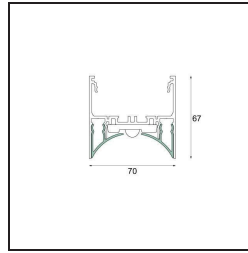

Drupl70 Front Cover Curved (For Surface Mounting) Gold Anodised /m

Caractéristiques

| | |
|--|-------------|
| Matériaux | 93540246 |
| Nombre de Sources Lumineuses | 0 |
| Direction de la Lumière | Bas |
| Indice de protection IP | 20 |
| Intérieur/extérieur | Intérieur |
| Couleur Principale & Finition Principale | Or, Anodisé |
| Poids brut (g) | 0,001 |