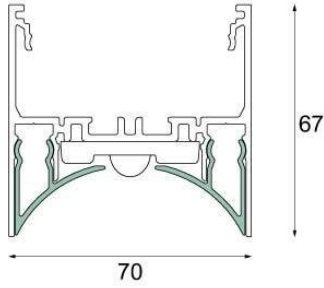

Date \_\_\_\_\_  
Customer \_\_\_\_\_  
Project \_\_\_\_\_  
Type \_\_\_\_\_

*Drupl70 Front Cover Curved (For Surface Mounting) Gold Anodised /m*

**Specifications**

Material	93540246
Número de fuentes de luz	0
Dirección de la luz	Directo
Clasificación del IP	20
Interio/Exterior	Interior
Color principal & Acabado principal	Oro, Anodizado
Peso bruto (g)	0,001