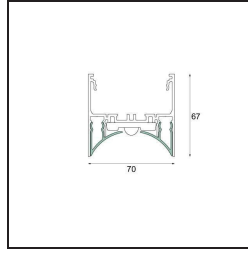

Date \_\_\_\_\_  
Customer \_\_\_\_\_  
Project \_\_\_\_\_  
Type \_\_\_\_\_

*Drupl70 Front Cover Curved (For Surface Mounting) Gold Anodised /m*

**Specifications**

Material	93540246
Número de fuentes de luz	0
Dirección de la luz	Directo
Clasificación del IP	20
Interio/Exterior	Interior
Color principal & Acabado principal	Oro, Anodizado
Peso bruto (g)	0,001