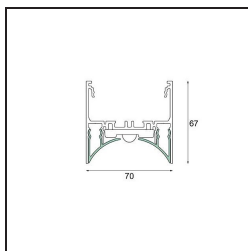

Datum

Klant

Project

Soort

Drupl70 Front Cover Curved (For Surface Mounting) Black Structure /m

Specificaties

Materiaal	93540232
Aantal Lichtbronnen	0
Lichtrichting	Omlaag
IP-klasse	20
Binnen/Buiten	Binnen
Primaire Kleur & Primaire Afwerking	Zwart, Structuur
Brutogewicht (g)	0,001