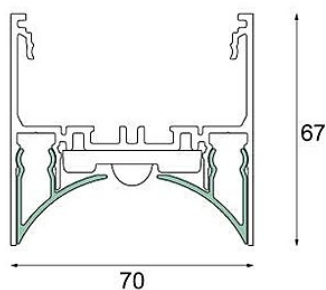

Datum

Klant

Project

Soort

Drupl70 Front Cover Curved (For Surface Mounting) Black Structure /m

Specificaties

Materiaal	93540232
Aantal Lichtbronnen	0
Lichtrichting	Omlaag
IP-klasse	20
Binnen/Buiten	Binnen
Primaire Kleur & Primaire Afwerking	Zwart, Structuur
Brutogewicht (g)	0,001