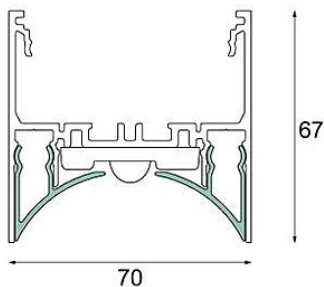

Date

Customer

Project

Type

Drupl70 Front Cover Curved (For Surface Mounting) Black Structure /m

Specifications

Materiale	93540232
Numero di fonte luminosa	0
Direzione della luce	Diretta
Grado IP	20
Interno/Esterno	Interno
Colore primario & Finitura primaria	Nero, Strutturata
Peso lordo (g)	0,001