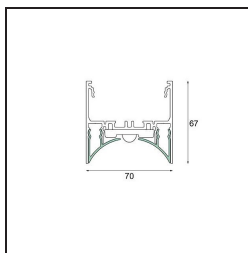

Date

Customer

Project

Type

Drupl70 Front Cover Curved (For Surface Mounting) Black Structure /m

Specifications

Materiale	93540232
Numero di fonte luminosa	0
Direzione della luce	Diretta
Grado IP	20
Interno/Esterno	Interno
Colore primario & Finitura primaria	Nero, Strutturata
Peso lordo (g)	0,001