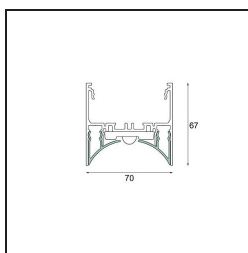

*Drupl70 Front Cover Curved (For Surface Mounting) Black Structure /m*

**Caractéristiques**

Matériaux	93540232
Nombre de Sources Lumineuses	0
Direction de la Lumière	Bas
Indice de protection IP	20
Intérieur/extérieur	Intérieur
Couleur Principale & Finition Principale	Noir, Structure
Poids brut (g)	0,001