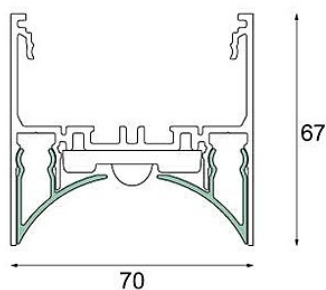

*Drupl70 Front Cover Curved (For Surface Mounting) Black Structure /m*

**Caractéristiques**

Matériaux	93540232
Nombre de Sources Lumineuses	0
Direction de la Lumière	Bas
Indice de protection IP	20
Intérieur/extérieur	Intérieur
Couleur Principale & Finition Principale	Noir, Structure
Poids brut (g)	0,001