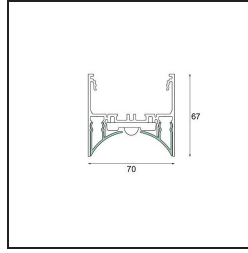

Date
Customer
Project
Type

Drupl70 Front Cover Curved (For Surface Mounting) Black Structure /m

Specifications

Material	93540232
Número de fuentes de luz	0
Dirección de la luz	Directo
Clasificación del IP	20
Interio/Exterior	Interior
Color principal & Acabado principal	Negro, Estructura
Peso bruto (g)	0,001