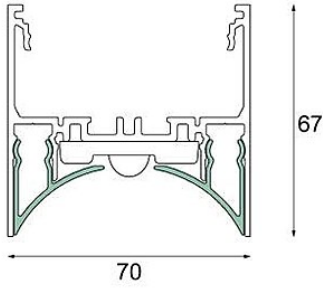

Date
Customer
Project
Type

Drupl70 Front Cover Curved (For Surface Mounting) Black Structure /m

Specifications

Material	93540232
Número de fuentes de luz	0
Dirección de la luz	Directo
Clasificación del IP	20
Interio/Exterior	Interior
Color principal & Acabado principal	Negro, Estructura
Peso bruto (g)	0,001