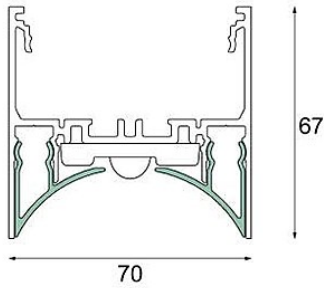

Datum
Kunde
Projekt
Art

Drupl70 Front Cover Curved (For Surface Mounting) Black Structure /m

Spezifikationen

Material	93540232
Anzahl Lichtquellen	0
Lichtrichtung	Abwärts
Schutzart	20
Innen/Außen	Innen
Primärfarbe & Primäres Finish	Schwarz, Strukturiert
Bruttogewicht (g)	0,001