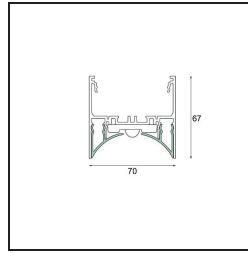

Datum
Kunde
Projekt
Art

Drupl70 Front Cover Curved (For Surface Mounting) Black Structure /m

Spezifikationen

Material	93540232
Anzahl Lichtquellen	0
Lichtrichtung	Abwärts
Schutzart	20
Innen/Außen	Innen
Primärfarbe & Primäres Finish	Schwarz, Strukturiert
Bruttogewicht (g)	0,001