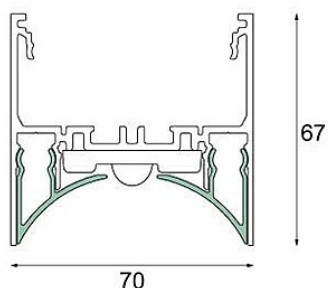

*Drupl70 Front Cover Curved (For Surface Mounting) White Structure /m*

**Specificaties**

Materiaal	93540209
Aantal Lichtbronnen	0
Lichtrichting	Omlaag
IP-klasse	20
Binnen/Buiten	Binnen
Primaire Kleur & Primaire Afwerking	Wit, Structuur
Brutogewicht (g)	0,001