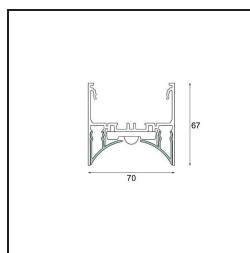

*Drupl70 Front Cover Curved (For Surface Mounting) White Structure /m*

**Specificaties**

Materiaal	93540209
Aantal Lichtbronnen	0
Lichtrichting	Omlaag
IP-klasse	20
Binnen/Buiten	Binnen
Primaire Kleur & Primaire Afwerking	Wit, Structuur
Brutogewicht (g)	0,001