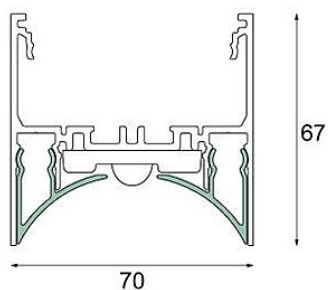

Drupl70 Front Cover Curved (For Surface Mounting) White Structure /m

Specifications

Materiale	93540209
Numero di fonte luminosa	0
Direzione della luce	Diretta
Grado IP	20
Interno/Esterno	Interno
Colore primario & Finitura primaria	Bianco, Strutturata
Peso lordo (g)	0,001