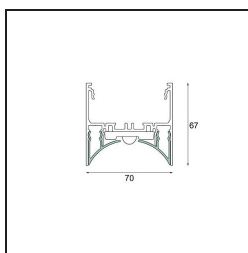

Drupl70 Front Cover Curved (For Surface Mounting) White Structure /m

Specifications

Materiale	93540209
Numero di fonte luminosa	0
Direzione della luce	Diretta
Grado IP	20
Interno/Esterno	Interno
Colore primario & Finitura primaria	Bianco, Strutturata
Peso lordo (g)	0,001