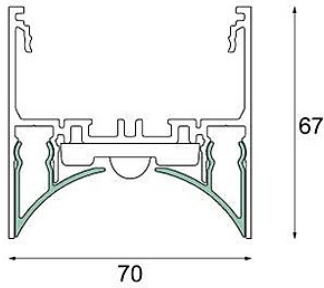

Date

Client

Projet

Type

Drupl70 Front Cover Curved (For Surface Mounting) White Structure /m

Caractéristiques

Matériaux	93540209
Nombre de Sources Lumineuses	0
Direction de la Lumière	Bas
Indice de protection IP	20
Intérieur/extérieur	Intérieur
Couleur Principale & Finition Principale	Blanc, Structure
Poids brut (g)	0,001