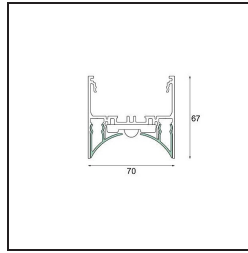

Date

Client

Projet

Type

Drupl70 Front Cover Curved (For Surface Mounting) White Structure /m

Caractéristiques

Matériaux	93540209
Nombre de Sources Lumineuses	0
Direction de la Lumière	Bas
Indice de protection IP	20
Intérieur/extérieur	Intérieur
Couleur Principale & Finition Principale	Blanc, Structure
Poids brut (g)	0,001