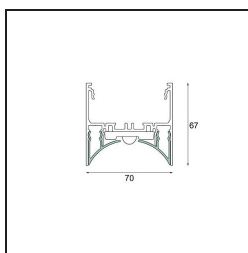

Drupl70 Front Cover Curved (For Surface Mounting) White Structure /m

Specifications

Material	93540209
Número de fuentes de luz	0
Dirección de la luz	Directo
Clasificación del IP	20
Interio/Exterior	Interior
Color principal & Acabado principal	Blanco, Estructura
Peso bruto (g)	0,001