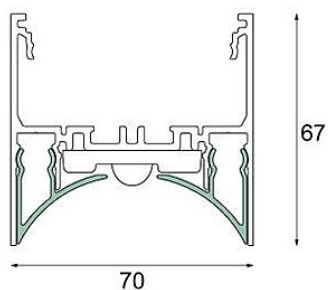

Drupl70 Front Cover Curved (For Surface Mounting) White Structure /m

Specifications

Material	93540209
Número de fuentes de luz	0
Dirección de la luz	Directo
Clasificación del IP	20
Interio/Exterior	Interior
Color principal & Acabado principal	Blanco, Estructura
Peso bruto (g)	0,001