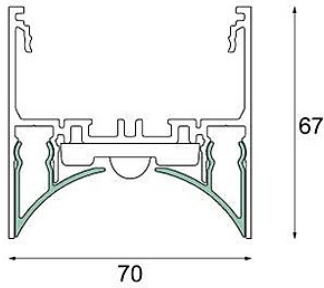

Datum

Kunde

Projekt

Art

Drupl70 Front Cover Curved (For Surface Mounting) White Structure /m

Spezifikationen

Material	93540209
Anzahl Lichtquellen	0
Lichtrichtung	Abwärts
Schutzart	20
Innen/Außen	Innen
Primärfarbe & Primäres Finish	Weiß, Strukturiert
Bruttogewicht (g)	0,001