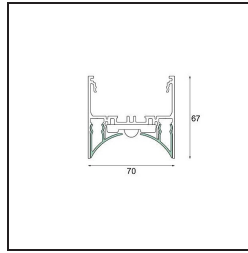

Datum

Kunde

Projekt

Art

Drupl70 Front Cover Curved (For Surface Mounting) White Structure /m

Spezifikationen

Material	93540209
Anzahl Lichtquellen	0
Lichtrichtung	Abwärts
Schutzart	20
Innen/Außen	Innen
Primärfarbe & Primäres Finish	Weiß, Strukturiert
Bruttogewicht (g)	0,001