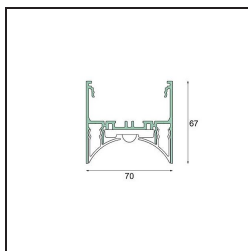

Datum

Klant

Project

Soort

*Drupl70 Profile Surface White Structure /m*

### Specificaties

|                                     |                |
|-------------------------------------|----------------|
| Materiaal                           | 93540009       |
| Aantal Lichtbronnen                 | 0              |
| IP-klasse                           | 20             |
| Binnen/Buiten                       | Binnen         |
| Montage                             | Opbouw         |
| Primaire Kleur & Primaire Afwerking | Wit, Structuur |
| Brutogewicht (g)                    | 0,001          |