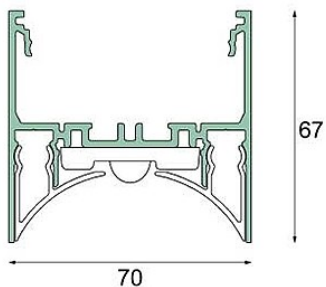

Datum

Klant

Project

Soort

*Drupl70 Profile Surface White Structure /m*

### Specificaties

|                                     |                |
|-------------------------------------|----------------|
| Materiaal                           | 93540009       |
| Aantal Lichtbronnen                 | 0              |
| IP-klasse                           | 20             |
| Binnen/Buiten                       | Binnen         |
| Montage                             | Opbouw         |
| Primaire Kleur & Primaire Afwerking | Wit, Structuur |
| Brutogewicht (g)                    | 0,001          |