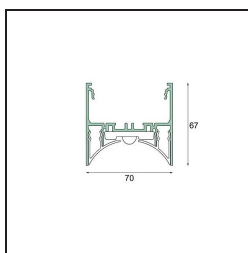

Drupl70 Profile Surface White Structure /m

Caractéristiques

Matériaux	93540009
Nombre de Sources Lumineuses	0
Indice de protection IP	20
Intérieur/extérieur	Intérieur
Montage	En Surface
Couleur Principale & Finition Principale	Blanc, Structure
Poids brut (g)	0,001