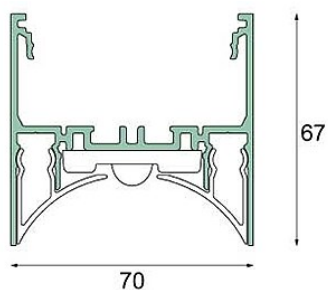

Drupl70 Profile Surface White Structure /m

Caractéristiques

Matériaux	93540009
Nombre de Sources Lumineuses	0
Indice de protection IP	20
Intérieur/extérieur	Intérieur
Montage	En Surface
Couleur Principale & Finition Principale	Blanc, Structure
Poids brut (g)	0,001