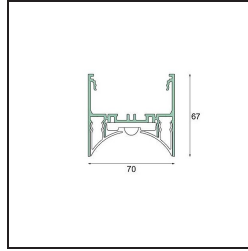

Datum _____
Kunde _____
Projekt _____
Art _____

Drupl70 Profile Surface White Structure /m

Spezifikationen

| | |
|-------------------------------|--------------------|
| Material | 93540009 |
| Anzahl Lichtquellen | 0 |
| Schutzart | 20 |
| Innen/Außen | Innen |
| Montage | Aufbau |
| Primärfarbe & Primäres Finish | Weiß, Strukturiert |
| Bruttogewicht (g) | 0,001 |