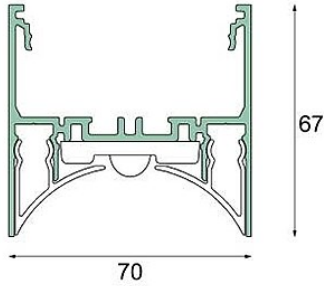

Datum _____
Kunde _____
Projekt _____
Art _____

Drupl70 Profile Surface White Structure /m

Spezifikationen

| | |
|-------------------------------|--------------------|
| Material | 93540009 |
| Anzahl Lichtquellen | 0 |
| Schutzart | 20 |
| Innen/Außen | Innen |
| Montage | Aufbau |
| Primärfarbe & Primäres Finish | Weiß, Strukturiert |
| Bruttogewicht (g) | 0,001 |