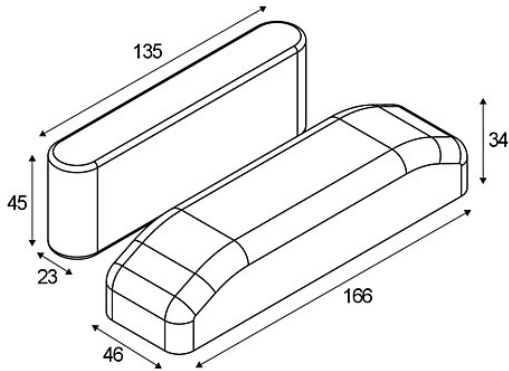

Datum

Klant

Project

Soort

Back-Up Unit Constant Current 1h DE

Specificaties

Materiaal	12400210
Aantal Lichtbronnen	0
IP-klasse	20
Binnen/Buiten	Binnen
Brutogewicht (g)	212,0

Specificaties