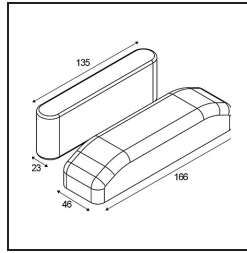

Datum

Klant

Project

Soort

Back-Up Unit Constant Current 1h DE

Specificaties

Materiaal	12400210
Aantal Lichtbronnen	0
IP-klasse	20
Binnen/Buiten	Binnen
Brutogewicht (g)	212,0

Specificaties