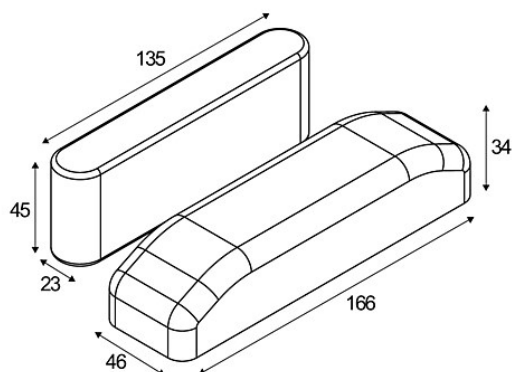

*Back-Up Unit Constant Current 1h DE*

**Caractéristiques**

Matériaux	12400210
Nombre de Sources Lumineuses	0
Indice de protection IP	20
Intérieur/extérieur	Intérieur
Poids brut (g)	212,0