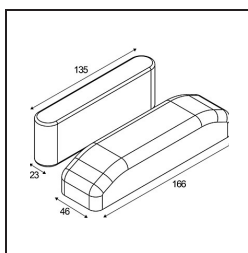

Back-Up Unit Constant Current 1h DE

Caractéristiques

Matériaux	12400210
Nombre de Sources Lumineuses	0
Indice de protection IP	20
Intérieur/extérieur	Intérieur
Poids brut (g)	212,0