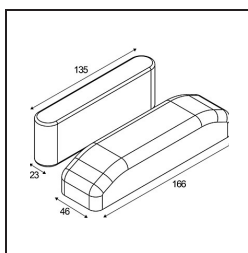

*Back-Up Unit Constant Current 1h DE*

**Caractéristiques**

Matériaux	12400210
Nombre de Sources Lumineuses	0
Indice de protection IP	20
Intérieur/extérieur	Intérieur
Poids brut (g)	212,0