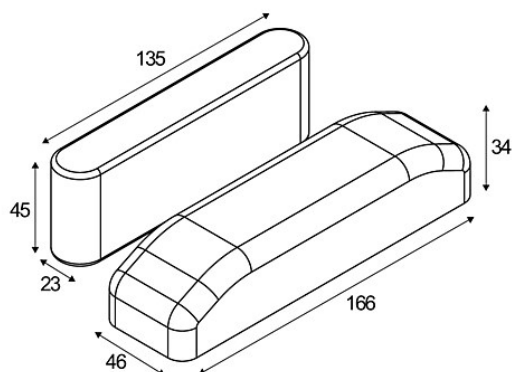

Back-Up Unit Constant Current 1h DE

Caractéristiques

Matériaux	12400210
Nombre de Sources Lumineuses	0
Indice de protection IP	20
Intérieur/extérieur	Intérieur
Poids brut (g)	212,0