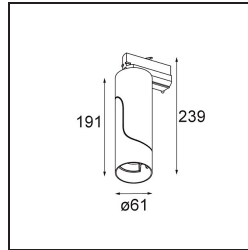

Date
Customer
Project
Type

*Semih Track 230V Adjustable 61 1x LED 1800-3000K WD Trailing Edge DI Black Structure*

Semih es un galardonado foco downlight con energía positiva y funcional. Inspirado en el símbolo Yin Yang, una sinuosa línea en forma de S divide Semih en dos partes iguales y complementarias: la parte sólida de montaje en el techo y la parte flexible que constituye la carcasa de la luz. Ahora disponible en dos tamaños.

### Specifications

Material	13441932
Tipo de fuente de luz	LED
Tipo de LED	BRIDGELUX WARMDIM 12W
Tecnología LED	COB LED
CRI	Min. 95
Temperatura del color	1800-3000K (Warm Dim)
Vida Útil	L80B10 @50.000 horas
Lámpara Incluida	Sí
Número de fuentes de luz	1
Código de flujo CIE	95 100 100 100 91
Binning (SDCM)	3
Dirección de la luz	Directo
Voltaje de entrada	230V
Luminaire power (W)	15,0
Clasificación eléctrica	I
Clasificación del IP	20
Clasificación de hilo incandescente (°C)	960
Protocolo de regulación	Trailing Edge
Interio/Exterior	Interior
Aplicación	Techo
Ajustabilidad	H 355° V -70/+70°
Distancia al objeto iluminado (m)	0,1
Color principal & Acabado principal	Negro, Estructura
Peso bruto (g)	760,0
Flujo luminoso por lámpara (lm)	928
Eficacia (lm/W)	61
Índice de deslumbramiento	20
Remark	<ul style="list-style-type: none"> <li>• 3500K y 4000K bajo pedido</li> <li>• Reflector magnético y lente no incluidos</li> <li>• 3500K y 4000K bajo pedido</li> <li>• Este no es un producto completo. Requiere reflector magnético y sistema de vía 230V</li> <li>• This is not a complete product. Magnetic reflector and track 230V system required.</li> </ul>