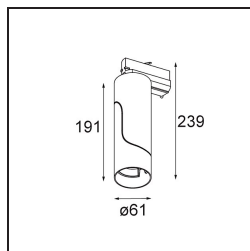

Date
Customer
Project
Type

Semih Track 230V Adjustable 61 1x LED 1800-3000K WD Trailing Edge DI White Structure

Semih è un downlight pluripremiato che emana energia positiva funzionale. Ispirata al simbolo dello yin-yang, una linea sinuosa a S divide Semih in due parti uguali e complementari: la parte dura e solida montata a soffitto e la parte morbida e flessibile che ospita la luce. Ora disponibile in due misure.

Specifications

Materiale	13441909
Tipo di Sorgente	LED
Tipologia LED	BRIDGELUX WARMDIM 12W
Tecnologie LED	COB
CRI	Min. 95
Temperatura di colore della luce	1800-3000K (Warm Dim)
Vita utile	L80B10 @50.000 ore
Lampadina inclusa	Sì
Numero di fonte luminosa	1
Codice di flusso CIE	95 100 100 100 91
Binning (SDCM)	3
Direzione della luce	Diretta
Volt in ingresso	230V
Luminaire power (W)	15,0
Classificazione elettrica	I
Grado IP	20
Test filo a caldo (°C)	960
Protocollo di regolazione (Dimmer)	Taglio di fase
Interno/Esterno	Interno
Applicazione	Soffitto
Orientabilità	H 355° V -70/+70°
Distanza dall'oggetto illuminato (m)	0,1
Colore primario & Finitura primaria	Bianco, Strutturata
Peso lordo (g)	760,0
Flusso luminoso per lampade (lm)	928
Efficienza (lm/W)	61
Livello abbagliamento	20
Remark	<ul style="list-style-type: none"> • 3500K e 4000K su richiesta • Riflettore magnetico e lente non inclusi • 3500K e 4000K su richiesta • Questo non è un prodotto completo. Necessario riflettore magnetico e binario 230V. • This is not a complete product. Magnetic reflector and track 230V system required.

TM30 & CRI diagram

Accessorio Ottico

- **10218730** Reflector 57 Medium WD Aluminium Anodised
- **10219030** Reflector 57 Flood WD Gold Anodised
- **10218830** Reflector 57 Flood WD Aluminium Anodised
- **10219230** Reflector 57 Flood WD Champagne Anodised
- Choose a required accessory