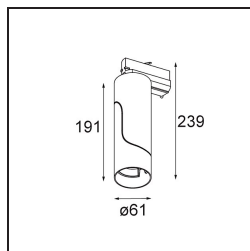

| |
|----------|
| Date |
| Customer |
| Project |
| Type |

Semih Track 230V Adjustable 61 1x LED 1800-3000K WD Trailing Edge DI White Structure

Semih es un galardonado foco downlight con energía positiva y funcional. Inspirado en el símbolo Yin Yang, una sinuosa línea en forma de S divide Semih en dos partes iguales y complementarias: la parte sólida de montaje en el techo y la parte flexible que constituye la carcasa de la luz. Ahora disponible en dos tamaños.

Specifications

| | |
|--|---|
| Material | 13441909 |
| Tipo de fuente de luz | LED |
| Tipo de LED | BRIDGELUX WARMDIM 12W |
| Tecnología LED | COB LED |
| CRI | Min. 95 |
| Temperatura del color | 1800-3000K (Warm Dim) |
| Vida Útil | L80B10 @50.000 horas |
| Lámpara Incluida | Sí |
| Número de fuentes de luz | 1 |
| Código de flujo CIE | 95 100 100 100 91 |
| Binning (SDCM) | 3 |
| Dirección de la luz | Directo |
| Voltaje de entrada | 230V |
| Luminaire power (W) | 15,0 |
| Clasificación eléctrica | I |
| Clasificación del IP | 20 |
| Clasificación de hilo incandescente (°C) | 960 |
| Protocolo de regulación | Trailing Edge |
| Interio/Exterior | Interior |
| Aplicación | Techo |
| Ajustabilidad | H 355° V -70/+70° |
| Distancia al objeto iluminado (m) | 0,1 |
| Color principal & Acabado principal | Blanco, Estructura |
| Peso bruto (g) | 760,0 |
| Flujo luminoso por lámpara (lm) | 928 |
| Eficacia (lm/W) | 61 |
| Índice de deslumbramiento | 20 |
| Remark | <ul style="list-style-type: none"> • 3500K y 4000K bajo pedido • Reflector magnético y lente no incluidos • 3500K y 4000K bajo pedido • Este no es un producto completo. Requiere reflector magnético y sistema de vía 230V • This is not a complete product. Magnetic reflector and track 230V system required. |