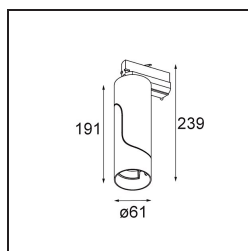

| |
|---------|
| Datum |
| Kunde |
| Projekt |
| Art |

Semih Track 230V Adjustable 61 1x LED 1800-3000K WD Trailing Edge DI White Structure

Die Semih ist ein preisgekrönter Downlighter mit funktionaler, positiver Energie. Angelehnt an das Yin-Yang-Symbol trennt eine S-förmige Linie die Semih in zwei gleiche, einander gegenüberliegende Teile: den feststehenden, massiven Teil, der an der Decke montiert wird, und das bewegliche, flexible Lampengehäuse, von dem das Licht ausgeht. Jetzt in zwei Größen erhältlich.

Spezifikationen

| | |
|-------------------------------------|--|
| Material | 13441909 |
| Typ der Lichtquelle | LED |
| LED Typ | BRIDGELUX WARMDIM 12W |
| LED-Technologie | COB-LED |
| CRI | Min. 95 |
| Farbtemperatur | 1800-3000K (Warm Dim) |
| Lebensdauer | L80 B10 bei 50.000 Stunden |
| Leuchtmittel enthalten | Ja |
| Anzahl Lichtquellen | 1 |
| CIE-Fluxcode | 95 100 100 100 91 |
| Binning (SDCM) | 3 |
| Lichtrichtung | Abwärts |
| Eingangsspannung | 230 V |
| Luminaire power (W) | 15,0 |
| Schutzklasse | I |
| Schutzart | 20 |
| Glühdrahtprüfung (°C) | 960 |
| Dimmprotokoll | Phasenabschnittdimmung |
| Innen/Außen | Innen |
| Anwendung | Decke |
| Verstellbarkeit | H 355° V -70/+70° |
| Abstand zum beleuchteten Objekt (m) | 0,1 |
| Primärfarbe & Primäres Finish | Weiß, Strukturiert |
| Bruttogewicht (g) | 760,0 |
| Lichtstrom pro Lampe (lm) | 928 |
| Effizienz (lm/W) | 61 |
| UGR | 20 |
| Bemerkung | <ul style="list-style-type: none"> • 3500K und 4000K auf Anfrage • Magnetreflektor und Streuscheibe nicht enthalten • 3500K und 4000K auf Anfrage • Dies ist kein vollständiges Produkt. Magnetreflektor und Schiene 230 V-System erforderlich. • Dies ist kein vollständiges Produkt. Magnetreflektor und Schiene 230 V-System erforderlich. |