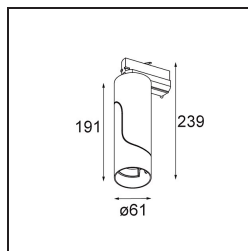

Datum
Klant
Project
Soort

Semih Track 230V Adjustable 61 lx LED 3000K Trailing Edge DI White Structure

Semih is een bekroneerde armatuur voor neerwaartse verlichting met functionele positieve energie. Geïnspireerd op het symbool van yin en yang, verdeelt een bochtige S-vorm Semih in twee gelijke, complementaire delen: het harde, vaste gedeelte dat op het plafond wordt gemonteerd en de zachte, flexibele behuizing voor het licht. Nu verkrijgbaar in twee formaten.

Specificaties

Materiaal	13441709
Type Lichtbron	LED
LED type	BRIDGELUX V6 HD G7
LED technologie	Led-COB
CRI	Min. 90
Kleurtemperatuur	3000K
Levensduur	L80B10 bij 50.000 Uur
Lamp inbegrepen	Ja
Aantal Lichtbronnen	1
CIE-fluxcode	21 94 99 100 100
Binning (SDCM)	2
Lichtrichting	Omlaag
Ingangsspanning	230 V
Luminaire power (W)	11,0
Elektriciteitsklasse	I
IP-klasse	20
Gloeidraadtest (°C)	960
Protocol Voor Dimmen	Trailing-Edge
Binnen/Buiten	Binnen
Toepassing	Plafond
Verstelbaarheid	H 355° V -70/+70°
Afstand tot Verlicht Voorwerp (m)	0,1
Primaire Kleur & Primaire Afwerking	Wit, Structuur
Brutogewicht (g)	760,0
Lumenoutput per lampunit (lm)	704
Efficiëntie (lm/W)	64
UGR	21
Opmerking	<ul style="list-style-type: none"> • 3500K en 4000K op verzoek • Magnetische reflector en lens niet inbegrepen • 3500K en 4000K op verzoek • Dit is geen compleet product. Magnetische reflector en Track 230V systeem vereist. • Dit is geen compleet product. Magnetische reflector en Track 230V systeem vereist.