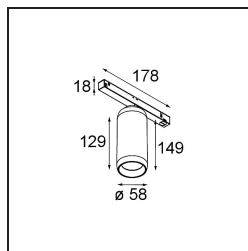

### Kogel Track 48V Adjustable 58 1x LED 1800-3000K WD DALI Black Structure

Je zal versteld staan van Kogel, een spot met extreem flexibele rotatie. Ten eerste gebruikt dit model een kogelgewricht als draaimechanisme. Dus ja, het is mogelijk om hem op allerlei manieren te draaien. En nee, de draden raken binnenin niet in de knoop. Het werkt gewoon en je zal hem prachtig vinden op plafonds en muren. Kogel, ontworpen door Odin en Jaap van Studio Kees, is verlichting die jou plezier gunt.

#### Specificaties

Materiaal	13700532
Type Lichtbron	LED
LED type	BRIDGELUX WARMDIM 8W
LED technologie	Led-COB
CRI	Min. 95
Kleurtemperatuur	1800-3000K (Warm Dim)
Levensduur	L90B10 bij 50.000 Uur
Aantal Lichtbronnen	1
CIE-fluxcode	96 99 99 100 67
Binning (SDCM)	3
Lichtrichting	Omlaag
Ingangsspanning	48Vdc
Luminaire power (W)	8,6
IP-klasse	20
Protocol Voor Dimmen	DALI
DALI Standard	DALI-2
Binnen/Buiten	Binnen
Toepassing	Plafond
Verstelbaarheid	H 360° V 50°
Primaire Kleur & Primaire Afwerking	Zwart, Structuur
Brutogewicht (g)	880,0
Lumenoutput per lampunit (lm)	600
Efficiëntie (lm/W)	70
UGR	20
Opmerking	<ul style="list-style-type: none"> <li>• Magnetische reflector of lens niet inbegrepen.</li> <li>• Dit is geen compleet product. Pista Track 48V systeem vereist.</li> <li>• Dit is geen compleet product. Pista Track 48V systeem vereist.</li> <li>• Dit is geen compleet product. Pista Track 48V systeem vereist.</li> <li>• Voor installaties zonder dimmer wordt aanbevolen om 1-10 V armaturen te gebruiken.</li> </ul>