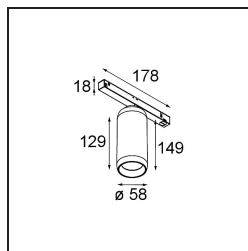

Date
Customer
Project
Type

Kogel Track 48V Adjustable 58 1x LED 1800-3000K WD DALI Black Structure

Spot dalla rotazione estremamente flessibile, Kogel ti lascerà a bocca aperta. Per cominciare, sfrutta un giunto sferico come meccanismo di rotazione. Quindi puoi davvero trasformarlo come preferisci, senza che i fili si attorciglino all'interno. Funziona con semplicità e ti piacerà vederlo su soffitti e pareti. Progettato da Odin e Jaap dello Studio Kees, Kogel è davvero una luce che dà piacere.

Specifications

Materiale	13700532
Tipo di Sorgente	LED
Tipologia LED	BRIDGELUX WARMDIM 8W
Tecnologie LED	COB
CRI	Min. 95
Temperatura di colore della luce	1800-3000K (Warm Dim)
Vita utile	L90B10 @50.000 ore
Numero di fonte luminosa	1
Codice di flusso CIE	96 99 99 100 67
Binning (SDCM)	3
Direzione della luce	Diretta
Volt in ingresso	48Vdc
Luminaire power (W)	8,6
Grado IP	20
Protocollo di regolazione (Dimmer)	DALI
DALI Standard	DALI-2
Interno/Esterno	Interno
Applicazione	Soffitto
Orientabilità	H 360° V 50°
Colore primario & Finitura primaria	Nero, Strutturata
Peso lordo (g)	880,0
Flusso luminoso per lampade (lm)	600
Efficienza (lm/W)	70
Livello abbagliamento	20
Remark	<ul style="list-style-type: none"> • Riflettore magnetico o lente non inclusi. • Questo non è un prodotto completo. È necessario un sistema Pista 48V. • This is not a complete product. Pista track 48V system required. • Questo non è un prodotto completo. È necessario un sistema Pista 48V. • Per le installazioni senza dimmer, si raccomanda l'uso di apparecchi da 1-10 V.

TM30 & CRI diagram

Accessorio Ottico

■ **10222430** Reflector 51 Medium WD

■ **10222530** Reflector 51 Flood WD

■ Choose a required accessory