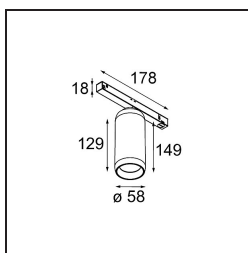

| |
|----------|
| Date |
| Customer |
| Project |
| Type |

Kogel Track 48V Adjustable 58 1x LED 1800-3000K WD DALI Black Structure

Kogel, un foco con alta capacidad de rotación, le dejará maravillado y boquiabierto. Para empezar, utiliza un sistema de rótula como mecanismo de giro. De modo que, sí, es posible girarlo en cualquier dirección. ¡Y esto sin que se retuerzan los cables! Funciona a la perfección y le encantará en techos y paredes. Con diseño de Odin y Jaap de Studio Kees, Kogel es verdaderamente una luz que proporciona placer.

Specifications

| | |
|-------------------------------------|--|
| Material | 13700532 |
| Tipo de fuente de luz | LED |
| Tipo de LED | BRIDGELUX WARMDIM 8W |
| Tecnología LED | COB LED |
| CRI | Min. 95 |
| Temperatura del color | 1800-3000K (Warm Dim) |
| Vida Útil | L90B10 @50.000 horas |
| Número de fuentes de luz | 1 |
| Código de flujo CIE | 96 99 99 100 67 |
| Binning (SDCM) | 3 |
| Dirección de la luz | Directo |
| Voltaje de entrada | 48Vcc |
| Luminaire power (W) | 8,6 |
| Clasificación del IP | 20 |
| Protocolo de regulación | DALI |
| DALI Standard | DALI-2 |
| Interior/Exterior | Interior |
| Aplicación | Techo |
| Ajustabilidad | H 360° V 50° |
| Color principal & Acabado principal | Negro, Estructura |
| Peso bruto (g) | 880,0 |
| Flujo luminoso por lámpara (lm) | 600 |
| Eficacia (lm/W) | 70 |
| Índice de deslumbramiento | 20 |
| Remark | <ul style="list-style-type: none"> • Reflector magnético o lente no incluido. • Este no es un producto completo. Se requiere un sistema de 48 V de pista Pista. • Questo non è un prodotto completo. È richiesto un sistema di binario Pista 48V. • Este no es un producto completo. Se requiere un sistema de 48 V de pista Pista. • Para instalaciones sin dimmer, se recomienda utilizar luminarias de 1-10 V. |

TM30 & CRI diagram

Accesorios Opticos

■ **10222430** Reflector 51 Medium WD

■ **10222530** Reflector 51 Flood WD

■ Choose a required accessory