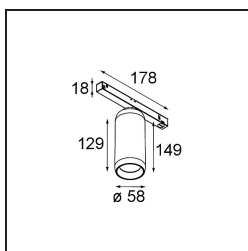

Date
Customer
Project
Type

Kogel Track 48V Adjustable 58 1x LED 1800-3000K WD DALI Black Structure

Kogel, un foco con alta capacidad de rotación, le dejará maravillado y boquiabierto. Para empezar, utiliza un sistema de rótula como mecanismo de giro. De modo que, sí, es posible girarlo en cualquier dirección. ¡Y esto sin que se retuerzan los cables! Funciona a la perfección y le encantará en techos y paredes. Con diseño de Odin y Jaap de Studio Kees, Kogel es verdaderamente una luz que proporciona placer.

Specifications

Material	13700532
Tipo de fuente de luz	LED
Tipo de LED	BRIDGELUX WARMDIM 8W
Tecnología LED	COB LED
CRI	Min. 95
Temperatura del color	1800-3000K (Warm Dim)
Vida Útil	L90B10 @50.000 horas
Número de fuentes de luz	1
Código de flujo CIE	96 99 99 100 67
Binning (SDCM)	3
Dirección de la luz	Directo
Voltaje de entrada	48Vcc
Luminaire power (W)	8,6
Clasificación del IP	20
Protocolo de regulación	DALI
DALI Standard	DALI-2
Interior/Exterior	Interior
Aplicación	Techo
Ajustabilidad	H 360° V 50°
Color principal & Acabado principal	Negro, Estructura
Peso bruto (g)	880,0
Flujo luminoso por lámpara (lm)	600
Eficacia (lm/W)	70
Índice de deslumbramiento	20
Remark	<ul style="list-style-type: none"> • Reflector magnético o lente no incluido. • Este no es un producto completo. Se requiere un sistema de 48 V de pista Pista. • Questo non è un prodotto completo. È richiesto un sistema di binario Pista 48V. • Este no es un producto completo. Se requiere un sistema de 48 V de pista Pista. • Para instalaciones sin dimmer, se recomienda utilizar luminarias de 1-10 V.

TM30 & CRI diagram

Accesorios Opticos

■ **10222430** Reflector 51 Medium WD

■ **10222530** Reflector 51 Flood WD

■ Choose a required accessory