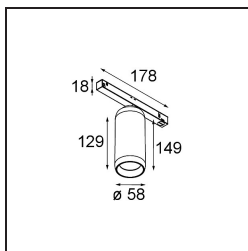

Datum
Kunde
Projekt
Art

*Kogel Track 48V Adjustable 58 1x LED 1800-3000K WD DALI Black Structure*

Kogel ist ein extrem flexibel drehbarer Strahler, der Sie zum Staunen bringen wird. Zunächst einmal nutzt er ein Kugelgelenk als Drehmechanismus. Also ja, er lässt sich auf alle möglichen Arten drehen. Und nein, die Drähte werden sich im Inneren nicht verdrehen. Es funktioniert einfach, und Sie werden sie an Decken und Wänden lieben. Unsere neue Kogel, entworfen von Odin und Jaap vom Studio Kees, macht wirklich Freude.

### Spezifikationen

Material	13700532
Typ der Lichtquelle	LED
LED Typ	BRIDGELUX WARMDIM 8W
LED-Technologie	COB-LED
CRI	Min. 95
Farbtemperatur	1800-3000K (Warm Dim)
Lebensdauer	L90B10 bei 50.000 Stunden
Anzahl Lichtquellen	1
CIE-Fluxcode	96 99 99 100 67
Binning (SDCM)	3
Lichtrichtung	Abwärts
Eingangsspannung	48 Vdc
Luminaire power (W)	8,6
Schutzart	20
Dimmprotokoll	DALI
DALI Standard	DALI-2
Innen/Außen	Innen
Anwendung	Decke
Verstellbarkeit	H 360° V 50°
Primärfarbe & Primäres Finish	Schwarz, Strukturiert
Bruttogewicht (g)	880,0
Lichtstrom pro Lampe (lm)	600
Effizienz (lm/W)	70
UGR	20