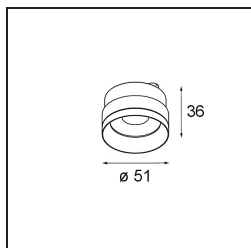

- **10222630** Lens 51 Spot
- **10222730** Lens 51 Medium
- **10222830** Lens 51 Flood
- **10222930** Lens 51 Wide Flood

■ Choose a required accessory