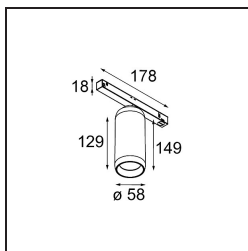

Datum

Kunde

Projekt

Art

*Kogel Track 48V Adjustable 58 lx LED 3000K DALI Black Structure*

Kogel ist ein extrem flexibel drehbarer Strahler, der Sie zum Staunen bringen wird. Zunächst einmal nutzt er ein Kugelgelenk als Drehmechanismus. Also ja, er lässt sich auf alle möglichen Arten drehen. Und nein, die Drähte werden sich im Inneren nicht verdrehen. Es funktioniert einfach, und Sie werden sie an Decken und Wänden lieben. Unsere neue Kogel, entworfen von Odin und Jaap vom Studio Kees, macht wirklich Freude.

**Spezifikationen**

Material	13700432
Typ der Lichtquelle	LED
LED Typ	BRIDGELUX V6 HD G8
LED-Technologie	COB-LED
CRI	Min. 90
Farbtemperatur	3000K
Lebensdauer	L80 B10 bei 50.000 Stunden
Anzahl Lichtquellen	1
CIE-Fluxcode	98 100 100 100 66
Binning (SDCM)	2
Lichtrichtung	Abwärts
Eingangsspannung	48 Vdc
Luminaire power (W)	14,0
Schutzart	20
Dimmprotokoll	DALI
DALI Standard	DALI-2
Innen/Außen	Innen
Anwendung	Decke
Verstellbarkeit	H 360° V 50°
Primärfarbe & Primäres Finish	Schwarz, Strukturiert
Bruttogewicht (g)	880,0
Lichtstrom pro Lampe (lm)	1072
Effizienz (lm/W)	77
UGR	21
Bemerkung	<ul style="list-style-type: none"> <li>• Magnetreflektor oder Linse nicht enthalten.</li> <li>• Dies ist kein vollständiges Produkt. Pista Schiene 48 V-System erforderlich.</li> <li>• Dies ist kein vollständiges Produkt. Pista Schiene 48 V-System erforderlich.</li> <li>• Dies ist kein vollständiges Produkt. Pista Schiene 48 V-System erforderlich.</li> <li>• Für Installationen ohne Dimmer wird empfohlen, 1-10-V-Leuchten zu verwenden.</li> </ul>

**TM30 & CRI Diagramm**

**Optisches Zubehör**

- 1022230 Reflector 51 Medium
- 1022330 Reflector 51 Flood

- 10222630 Lens 51 Spot
- 10222730 Lens 51 Medium
- 10222830 Lens 51 Flood
- 10222930 Lens 51 Wide Flood