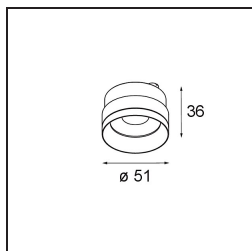

- 10222630 Lens 51 Spot
- 10222730 Lens 51 Medium
- 10222830 Lens 51 Flood
- 10222930 Lens 51 Wide Flood

■ Wählen Sie das benötigte Zubehör