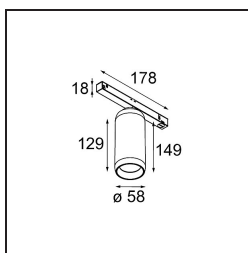

Date
Customer
Project
Type

Kogel Track 48V Adjustable 58 1x LED 1800-3000K WD DALI White Structure

Kogel, un foco con alta capacidad de rotación, le dejará maravillado y boquiabierto. Para empezar, utiliza un sistema de rótula como mecanismo de giro. De modo que, sí, es posible girarlo en cualquier dirección. ¡Y esto sin que se retuerzan los cables! Funciona a la perfección y le encantará en techos y paredes. Con diseño de Odin y Jaap de Studio Kees, Kogel es verdaderamente una luz que proporciona placer.

Specifications

Material	13700509
Tipo de fuente de luz	LED
Tipo de LED	BRIDGELUX WARMDIM 8W
Tecnología LED	COB LED
CRI	Min. 95
Temperatura del color	1800-3000K (Warm Dim)
Vida Útil	L90B10 @50.000 horas
Número de fuentes de luz	1
Código de flujo CIE	96 99 99 100 67
Binning (SDCM)	3
Dirección de la luz	Directo
Voltaje de entrada	48Vcc
Luminaire power (W)	8,6
Clasificación del IP	20
Protocolo de regulación	DALI
DALI Standard	DALI-2
Interio/Exterior	Interior
Aplicación	Techo
Ajustabilidad	H 360° V 50°
Color principal & Acabado principal	Blanco, Estructura
Peso bruto (g)	880,0
Flujo luminoso por lámpara (lm)	600
Eficacia (lm/W)	70
Índice de deslumbramiento	20
Remark	<ul style="list-style-type: none"> • Reflector magnético o lente no incluido. • Este no es un producto completo. Se requiere un sistema de 48 V de pista Pista. • Questo non è un prodotto completo. È richiesto un sistema di binario Pista 48V. • Este no es un producto completo. Se requiere un sistema de 48 V de pista Pista. • Para instalaciones sin dimmer, se recomienda utilizar luminarias de 1-10 V.

TM30 & CRI diagram

Accesorios Opticos

- **10222430** Reflector 51 Medium WD
- **10222530** Reflector 51 Flood WD

■ Choose a required accessory