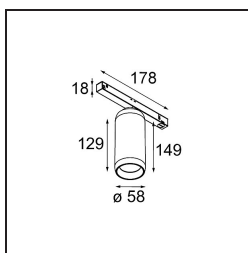

Date
Customer
Project
Type

Kogel Track 48V Adjustable 58 lx LED 2700K DALI Black Structure

Spot dalla rotazione estremamente flessibile, Kogel ti lascerà a bocca aperta. Per cominciare, sfrutta un giunto sferico come meccanismo di rotazione. Quindi puoi davvero trasformarlo come preferisci, senza che i fili si attorciglino all'interno. Funziona con semplicità e ti piacerà vederlo su soffitti e pareti. Progettato da Odin e Jaap dello Studio Kees, Kogel è davvero una luce che dà piacere.

Specifications

Materiale	13700332
Tipo di Sorgente	LED
Tipologia LED	BRIDGELUX V6 HD G8
Tecnologie LED	COB
CRI	Min. 90
Temperatura di colore della luce	2700K
Vita utile	L80B10 @50.000 ore
Numero di fonte luminosa	1
Codice di flusso CIE	98 100 100 100 66
Binning (SDCM)	2
Direzione della luce	Diretta
Volt in ingresso	48Vdc
Luminaire power (W)	14,0
Grado IP	20
Protocollo di regolazione (Dimmer)	DALI
DALI Standard	DALI-2
Interno/Esterno	Interno
Applicazione	Soffitto
Orientabilità	H 360° V 50°
Colore primario & Finitura primaria	Nero, Strutturata
Peso lordo (g)	880,0
Flusso luminoso per lampade (lm)	1052
Efficienza (lm/W)	75
Livello abbagliamento	21
Remark	<ul style="list-style-type: none"> • Riflettore magnetico o lente non inclusi. • Questo non è un prodotto completo. È necessario un sistema Pista 48V. • This is not a complete product. Pista track 48V system required. • Questo non è un prodotto completo. È necessario un sistema Pista 48V. • Per le installazioni senza dimmer, si raccomanda l'uso di apparecchi da 1-10 V.

TM30 & CRI diagram

Accessorio Ottico

- **1022230** Reflector 51 Medium
- **1022330** Reflector 51 Flood

- **10222630** Lens 51 Spot
- **10222730** Lens 51 Medium
- **10222830** Lens 51 Flood
- **10222930** Lens 51 Wide Flood