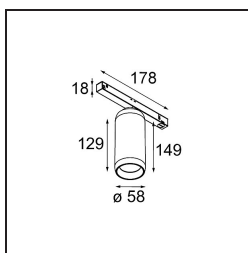

Date
Customer
Project
Type

Kogel Track 48V Adjustable 58 lx LED 2700K DALI Black Structure

Kogel, un foco con alta capacidad de rotación, le dejará maravillado y boquiabierto. Para empezar, utiliza un sistema de rótula como mecanismo de giro. De modo que, sí, es posible girarlo en cualquier dirección. ¡Y esto sin que se retuerzan los cables! Funciona a la perfección y le encantará en techos y paredes. Con diseño de Odin y Jaap de Studio Kees, Kogel es verdaderamente una luz que proporciona placer.

Specifications

Material	13700332
Tipo de fuente de luz	LED
Tipo de LED	BRIDGELUX V6 HD G8
Tecnología LED	COB LED
CRI	Min. 90
Temperatura del color	2700K
Vida Útil	L80B10 @50.000 horas
Número de fuentes de luz	1
Código de flujo CIE	98 100 100 100 66
Binning (SDCM)	2
Dirección de la luz	Directo
Voltaje de entrada	48Vcc
Luminaire power (W)	14,0
Clasificación del IP	20
Protocolo de regulación	DALI
DALI Standard	DALI-2
Interior/Exterior	Interior
Aplicación	Techo
Ajustabilidad	H 360° V 50°
Color principal & Acabado principal	Negro, Estructura
Peso bruto (g)	880,0
Flujo luminoso por lámpara (lm)	1052
Eficacia (lm/W)	75
Índice de deslumbramiento	21
Remark	<ul style="list-style-type: none"> • Reflector magnético o lente no incluido. • Este no es un producto completo. Se requiere un sistema de 48 V de pista Pista. • Questo non è un prodotto completo. È richiesto un sistema di binario Pista 48V. • Este no es un producto completo. Se requiere un sistema de 48 V de pista Pista. • Para instalaciones sin dimmer, se recomienda utilizar luminarias de 1-10 V.

TM30 & CRI diagram

Accesorios Opticos

- **10222230** Reflector 51 Medium
- **10222330** Reflector 51 Flood

- **10222630** Lens 51 Spot
- **10222730** Lens 51 Medium
- **10222830** Lens 51 Flood
- **10222930** Lens 51 Wide Flood