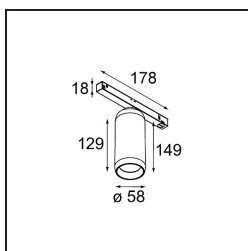

Date
Customer
Project
Type

Kogel Track 48V Adjustable 58 1x LED 3000K DALI White Structure

Spot dalla rotazione estremamente flessibile, Kogel ti lascerà a bocca aperta. Per cominciare, sfrutta un giunto sferico come meccanismo di rotazione. Quindi puoi davvero trasformarlo come preferisci, senza che i fili si attorciglino all'interno. Funziona con semplicità e ti piacerà vederlo su soffitti e pareti. Progettato da Odin e Jaap dello Studio Kees, Kogel è davvero una luce che dà piacere.

Specifications

Materiale	13700409
Tipo di Sorgente	LED
Tipologia LED	BRIDGELUX V6 HD G8
Tecnologie LED	COB
CRI	Min. 90
Temperatura di colore della luce	3000K
Vita utile	L80B10 @50.000 ore
Numero di fonte luminosa	1
Codice di flusso CIE	98 100 100 100 66
Binning (SDCM)	2
Direzione della luce	Diretta
Volt in ingresso	48Vdc
Luminaire power (W)	14,0
Grado IP	20
Protocollo di regolazione (Dimmer)	DALI
DALI Standard	DALI-2
Interno/Esterno	Interno
Applicazione	Soffitto
Orientabilità	H 360° V 50°
Colore primario & Finitura primaria	Bianco, Strutturata
Peso lordo (g)	880,0
Flusso luminoso per lampade (lm)	1072
Efficienza (lm/W)	77
Livello abbagliamento	21

TM30 & CRI diagram

Accessorio Ottico

- **10222230** Reflector 51 Medium
- **10222330** Reflector 51 Flood

- **10222630** Lens 51 Spot
- **10222730** Lens 51 Medium
- **10222830** Lens 51 Flood
- **10222930** Lens 51 Wide Flood