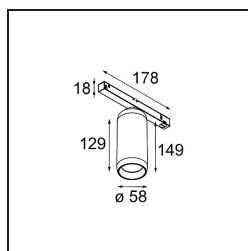

Datum
Kunde
Projekt
Art

Kogel Track 48V Adjustable 58 1x LED 3000K DALI White Structure

Kogel ist ein extrem flexibel drehbarer Strahler, der Sie zum Staunen bringen wird. Zunächst einmal nutzt er ein Kugelgelenk als Drehmechanismus. Also ja, er lässt sich auf alle möglichen Arten drehen. Und nein, die Drähte werden sich im Inneren nicht verdrehen. Es funktioniert einfach, und Sie werden sie an Decken und Wänden lieben. Unsere neue Kogel, entworfen von Odin und Jaap vom Studio Kees, macht wirklich Freude.

Spezifikationen

Material	13700409
Typ der Lichtquelle	LED
LED Typ	BRIDGELUX V6 HD G8
LED-Technologie	COB-LED
CRI	Min. 90
Farbtemperatur	3000K
Lebensdauer	L80 B10 bei 50.000 Stunden
Anzahl Lichtquellen	1
CIE-Fluxcode	98 100 100 100 66
Binning (SDCM)	2
Lichtrichtung	Abwärts
Eingangsspannung	48 Vdc
Luminaire power (W)	14,0
Schutzart	20
Dimmprotokoll	DALI
DALI Standard	DALI-2
Innen/Außen	Innen
Anwendung	Decke
Verstellbarkeit	H 360° V 50°
Primärfarbe & Primäres Finish	Weiß, Strukturiert
Bruttogewicht (g)	880,0
Lichtstrom pro Lampe (lm)	1072
Effizienz (lm/W)	77
UGR	21
Bemerkung	<ul style="list-style-type: none"> • Magnetreflektor oder Linse nicht enthalten. • Dies ist kein vollständiges Produkt. Pista Schiene 48 V-System erforderlich. • Dies ist kein vollständiges Produkt. Pista Schiene 48 V-System erforderlich. • Dies ist kein vollständiges Produkt. Pista Schiene 48 V-System erforderlich. • Für Installationen ohne Dimmer wird empfohlen, 1-10-V-Leuchten zu verwenden.

TM30 & CRI Diagramm

Optisches Zubehör

- **10222230** Reflector 51 Medium
- **10222330** Reflector 51 Flood

- **10222630** Lens 51 Spot
- **10222730** Lens 51 Medium
- **10222830** Lens 51 Flood
- **10222930** Lens 51 Wide Flood