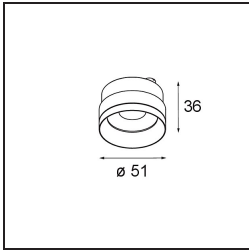

- **10222630** Lens 51 Spot
- **10222730** Lens 51 Medium
- **10222830** Lens 51 Flood
- **10222930** Lens 51 Wide Flood

■ Wählen Sie das benötigte Zubehör