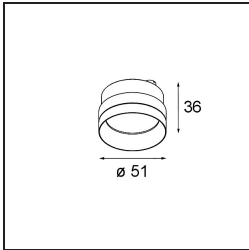

Optisches Zubehör

- **10222230** Reflector 51 Medium
- **10222330** Reflector 51 Flood