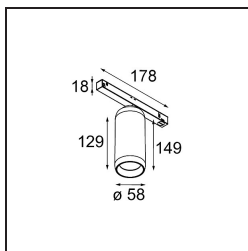

Datum

Kunde

Projekt

Art

*Kogel Track 48V Adjustable 58 1x LED 3000K DALI White Structure*

Kogel ist ein extrem flexibel drehbarer Strahler, der Sie zum Staunen bringen wird. Zunächst einmal nutzt er ein Kugelgelenk als Drehmechanismus. Also ja, er lässt sich auf alle möglichen Arten drehen. Und nein, die Drähte werden sich im Inneren nicht verdrehen. Es funktioniert einfach, und Sie werden sie an Decken und Wänden lieben. Unsere neue Kogel, entworfen von Odin und Jaap vom Studio Kees, macht wirklich Freude.

**Spezifikationen**

Material	13700409
Typ der Lichtquelle	LED
LED Typ	BRIDGELUX V6 HD G8
LED-Technologie	COB-LED
CRI	Min. 90
Farbtemperatur	3000K
Lebensdauer	L80 B10 bei 50.000 Stunden
Anzahl Lichtquellen	1
CIE-Fluxcode	98 100 100 100 66
Binning (SDCM)	2
Lichtrichtung	Abwärts
Eingangsspannung	48 Vdc
Luminaire power (W)	14,0
Schutzart	20
Dimmprotokoll	DALI
DALI Standard	DALI-2
Innen/Außen	Innen
Anwendung	Decke
Verstellbarkeit	H 360° V 50°
Primärfarbe & Primäres Finish	Weiß, Strukturiert
Bruttogewicht (g)	880,0
Lichtstrom pro Lampe (lm)	1072
Effizienz (lm/W)	77
UGR	21
Bemerkung	<ul style="list-style-type: none"> <li>• Magnetreflektor oder Linse nicht enthalten.</li> <li>• Dies ist kein vollständiges Produkt. Pista Schiene 48 V-System erforderlich.</li> <li>• Dies ist kein vollständiges Produkt. Pista Schiene 48 V-System erforderlich.</li> <li>• Dies ist kein vollständiges Produkt. Pista Schiene 48 V-System erforderlich.</li> <li>• Für Installationen ohne Dimmer wird empfohlen, 1-10-V-Leuchten zu verwenden.</li> </ul>

**TM30 & CRI Diagramm**

**Optisches Zubehör**

- **10222230** Reflector 51 Medium
- **10222330** Reflector 51 Flood

- **10222630** Lens 51 Spot
- **10222730** Lens 51 Medium
- **10222830** Lens 51 Flood
- **10222930** Lens 51 Wide Flood