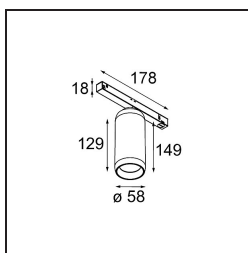

Datum

Klant

Project

Soort

Kogel Track 48V Adjustable 58 1x LED 1800-3000K WD 1-10V Black Structure

Je zal versteld staan van Kogel, een spot met extreem flexibele rotatie. Ten eerste gebruikt dit model een kogelgewricht als draaimechanisme. Dus ja, het is mogelijk om hem op allerlei manieren te draaien. En nee, de draden raken binnenin niet in de knoop. Het werkt gewoon en je zal hem prachtig vinden op plafonds en muren. Kogel, ontworpen door Odin en Jaap van Studio Kees, is verlichting die jou plezier gunt.

Specificaties

Materiaal	13700232
Type Lichtbron	LED
LED type	BRIDGELUX WARMDIM 8W
LED technologie	Led-COB
CRI	Min. 95
Kleurtemperatuur	1800-3000K (Warm Dim)
Levensduur	L90B10 bij 50.000 Uur
Aantal Lichtbronnen	1
CIE-fluxcode	96 99 99 100 67
Binning (SDCM)	3
Lichtrichting	Omlaag
Ingangsspanning	48Vdc
Luminaire power (W)	8,6
IP-klasse	20
Protocol Voor Dimmen	1-10V
DALI Standard	DALI version-1
Binnen/Buiten	Binnen
Toepassing	Plafond
Verstelbaarheid	H 360° V 50°
Primaire Kleur & Primaire Afwerking	Zwart, Structuur
Brutogewicht (g)	880,0
Lumenoutput per lampunit (lm)	600
Efficiëntie (lm/W)	70
UGR	20
Opmerking	<ul style="list-style-type: none"> • Magnetische reflector of lens niet inbegrepen. • Dit is geen compleet product. Pista Track 48V systeem vereist. • Dit is geen compleet product. Pista Track 48V systeem vereist. • Dit is geen compleet product. Pista Track 48V systeem vereist. • Voor installaties zonder dimmer wordt aanbevolen om 1-10 V armaturen te gebruiken.

TM30 & CRI Diagrammen

Optische Accessoires

■ **10222430** Reflector 51 Medium WD

■ **10222530** Reflector 51 Flood WD

■ Kies een vereist accessoire