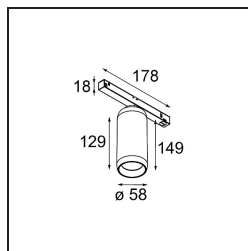

Date
Customer
Project
Type

Kogel Track 48V Adjustable 58 1x LED 1800-3000K WD 1-10V Black Structure

Spot dalla rotazione estremamente flessibile, Kogel ti lascerà a bocca aperta. Per cominciare, sfrutta un giunto sferico come meccanismo di rotazione. Quindi puoi davvero trasformarlo come preferisci, senza che i fili si attorciglino all'interno. Funziona con semplicità e ti piacerà vederlo su soffitti e pareti. Progettato da Odin e Jaap dello Studio Kees, Kogel è davvero una luce che dà piacere.

Specifications

Materiale	13700232
Tipo di Sorgente	LED
Tipologia LED	BRIDGELUX WARMDIM 8W
Tecnologie LED	COB
CRI	Min. 95
Temperatura di colore della luce	1800-3000K (Warm Dim)
Vita utile	L90B10 @50.000 ore
Numero di fonte luminosa	1
Codice di flusso CIE	96 99 99 100 67
Binning (SDCM)	3
Direzione della luce	Diretta
Volt in ingresso	48Vdc
Luminaire power (W)	8,6
Grado IP	20
Protocollo di regolazione (Dimmer)	1-10V
DALI Standard	DALI version-1
Interno/Esterno	Interno
Applicazione	Soffitto
Orientabilità	H 360° V 50°
Colore primario & Finitura primaria	Nero, Strutturata
Peso lordo (g)	880,0
Flusso luminoso per lampade (lm)	600
Efficienza (lm/W)	70
Livello abbagliamento	20