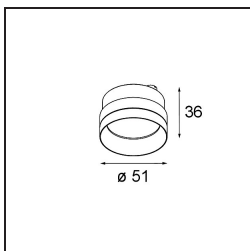

Accessorio Ottico

■ **10222430** Reflector 51 Medium WD

■ **10222530** Reflector 51 Flood WD

■ Choose a required accessory