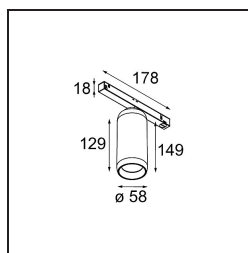

Date
Customer
Project
Type

Kogel Track 48V Adjustable 58 1x LED 1800-3000K WD 1-10V Black Structure

Kogel, un foco con alta capacidad de rotación, le dejará maravillado y boquiabierto. Para empezar, utiliza un sistema de rótula como mecanismo de giro. De modo que, sí, es posible girarlo en cualquier dirección. ¡Y esto sin que se retuerzan los cables! Funciona a la perfección y le encantará en techos y paredes. Con diseño de Odin y Jaap de Studio Kees, Kogel es verdaderamente una luz que proporciona placer.

Specifications

Material	13700232
Tipo de fuente de luz	LED
Tipo de LED	BRIDGELUX WARMDIM 8W
Tecnología LED	COB LED
CRI	Min. 95
Temperatura del color	1800-3000K (Warm Dim)
Vida Útil	L90B10 @50.000 horas
Número de fuentes de luz	1
Código de flujo CIE	96 99 99 100 67
Binning (SDCM)	3
Dirección de la luz	Directo
Voltaje de entrada	48Vcc
Luminaire power (W)	8,6
Clasificación del IP	20
Protocolo de regulación	1-10V
DALI Standard	DALI version-1
Interio/Exterior	Interior
Aplicación	Techo
Ajustabilidad	H 360° V 50°
Color principal & Acabado principal	Negro, Estructura
Peso bruto (g)	880,0
Flujo luminoso por lámpara (lm)	600
Eficacia (lm/W)	70
Índice de deslumbramiento	20
Remark	<ul style="list-style-type: none"> • Reflector magnético o lente no incluido. • Este no es un producto completo. Se requiere un sistema de 48 V de pista Pista. • Questo non è un prodotto completo. È richiesto un sistema di binario Pista 48V. • Este no es un producto completo. Se requiere un sistema de 48 V de pista Pista. • Para instalaciones sin dimmer, se recomienda utilizar luminarias de 1-10 V.

TM30 & CRI diagram

Accesorios Opticos

- **10222430** Reflector 51 Medium WD
- **10222530** Reflector 51 Flood WD

■ Choose a required accessory