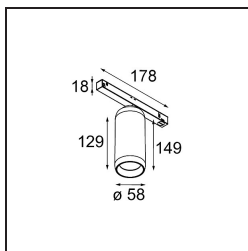

Datum

Kunde

Projekt

Art

Kogel Track 48V Adjustable 58 1x LED 1800-3000K WD 1-10V Black Structure

Kogel ist ein extrem flexibel drehbarer Strahler, der Sie zum Staunen bringen wird. Zunächst einmal nutzt er ein Kugelgelenk als Drehmechanismus. Also ja, er lässt sich auf alle möglichen Arten drehen. Und nein, die Drähte werden sich im Inneren nicht verdrehen. Es funktioniert einfach, und Sie werden sie an Decken und Wänden lieben. Unsere neue Kogel, entworfen von Odin und Jaap vom Studio Kees, macht wirklich Freude.

Spezifikationen

Material	13700232
Typ der Lichtquelle	LED
LED Typ	BRIDGELUX WARMDIM 8W
LED-Technologie	COB-LED
CRI	Min. 95
Farbtemperatur	1800-3000K (Warm Dim)
Lebensdauer	L90B10 bei 50.000 Stunden
Anzahl Lichtquellen	1
CIE-Fluxcode	96 99 99 100 67
Binning (SDCM)	3
Lichtrichtung	Abwärts
Eingangsspannung	48 Vdc
Luminaire power (W)	8,6
Schutzart	20
Dimmprotokoll	1-10V
DALI Standard	DALI version-1
Innen/Außen	Innen
Anwendung	Decke
Verstellbarkeit	H 360° V 50°
Primärfarbe & Primäres Finish	Schwarz, Strukturiert
Bruttogewicht (g)	880,0
Lichtstrom pro Lampe (lm)	600
Effizienz (lm/W)	70
UGR	20
Bemerkung	<ul style="list-style-type: none"> • Magnetreflektor oder Linse nicht enthalten. • Dies ist kein vollständiges Produkt. Pista Schiene 48 V-System erforderlich. • Dies ist kein vollständiges Produkt. Pista Schiene 48 V-System erforderlich. • Dies ist kein vollständiges Produkt. Pista Schiene 48 V-System erforderlich. • Für Installationen ohne Dimmer wird empfohlen, 1-10-V-Leuchten zu verwenden.

TM30 & CRI Diagramm

Optisches Zubehör

■ **10222430** Reflector 51 Medium WD

■ **10222530** Reflector 51 Flood WD

■ Wählen Sie das benötigte Zubehör