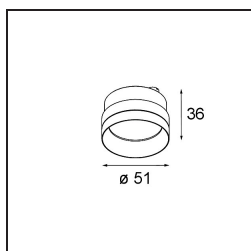

Optisches Zubehör

■ **10222430** Reflector 51 Medium WD

■ **10222530** Reflector 51 Flood WD

■ Wählen Sie das benötigte Zubehör