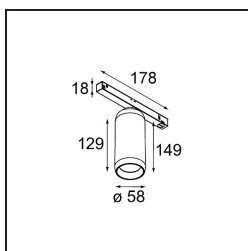

Date
Customer
Project
Type

Kogel Track 48V Adjustable 58 1x LED 2700K DALI White Structure

Spot dalla rotazione estremamente flessibile, Kogel ti lascerà a bocca aperta. Per cominciare, sfrutta un giunto sferico come meccanismo di rotazione. Quindi puoi davvero trasformarlo come preferisci, senza che i fili si attorciglino all'interno. Funziona con semplicità e ti piacerà vederlo su soffitti e pareti. Progettato da Odin e Jaap dello Studio Kees, Kogel è davvero una luce che dà piacere.

Specifications

Materiale	13700309
Tipo di Sorgente	LED
Tipologia LED	BRIDGELUX V6 HD G8
Tecnologie LED	COB
CRI	Min. 90
Temperatura di colore della luce	2700K
Vita utile	L80B10 @50.000 ore
Numero di fonte luminosa	1
Codice di flusso CIE	98 100 100 100 66
Binning (SDCM)	2
Direzione della luce	Diretta
Volt in ingresso	48Vdc
Luminaire power (W)	14,0
Grado IP	20
Protocollo di regolazione (Dimmer)	DALI
DALI Standard	DALI-2
Interno/Esterno	Interno
Applicazione	Soffitto
Orientabilità	H 360° V 50°
Colore primario & Finitura primaria	Bianco, Strutturata
Peso lordo (g)	880,0
Flusso luminoso per lampade (lm)	1052
Efficienza (lm/W)	75
Livello abbagliamento	21
Remark	<ul style="list-style-type: none"> • Riflettore magnetico o lente non inclusi. • Questo non è un prodotto completo. È necessario un sistema Pista 48V. • This is not a complete product. Pista track 48V system required. • Questo non è un prodotto completo. È necessario un sistema Pista 48V. • Per le installazioni senza dimmer, si raccomanda l'uso di apparecchi da 1-10 V.

TM30 & CRI diagram

Accessorio Ottico

- **10222230** Reflector 51 Medium
- **10222330** Reflector 51 Flood

- **10222630** Lens 51 Spot
- **10222730** Lens 51 Medium
- **10222830** Lens 51 Flood
- **10222930** Lens 51 Wide Flood