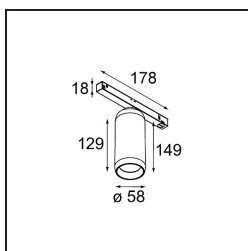

Datum
Klant
Project
Soort

Kogel Track 48V Adjustable 58 1x LED 3000K 1-10V Black Structure

Je zal versteld staan van Kogel, een spot met extreem flexibele rotatie. Ten eerste gebruikt dit model een kogelgewricht als draaimechanisme. Dus ja, het is mogelijk om hem op allerlei manieren te draaien. En nee, de draden raken binnenin niet in de knoop. Het werkt gewoon en je zal hem prachtig vinden op plafonds en muren. Kogel, ontworpen door Odin en Jaap van Studio Kees, is verlichting die jou plezier gunt.

Specificaties

Materiaal	13700132
Type Lichtbron	LED
LED type	BRIDGELUX V6 HD G8
LED technologie	Led-COB
CRI	Min. 90
Kleurtemperatuur	3000K
Levensduur	L80B10 bij 50.000 Uur
Aantal Lichtbronnen	1
CIE-fluxcode	98 100 100 100 66
Binning (SDCM)	2
Lichtrichting	Omlaag
Ingangsspanning	48Vdc
Luminaire power (W)	14,0
IP-klasse	20
Protocol Voor Dimmen	1-10V
DALI Standard	DALI version-1
Binnen/Buiten	Binnen
Toepassing	Plafond
Verstelbaarheid	H 360° V 50°
Primaire Kleur & Primaire Afwerking	Zwart, Structuur
Brutogewicht (g)	880,0
Lumenoutput per lampunit (lm)	1072
Efficiëntie (lm/W)	77
UGR	21
Opmerking	<ul style="list-style-type: none"> • Magnetische reflector of lens niet inbegrepen. • Dit is geen compleet product. Pista Track 48V systeem vereist. • Dit is geen compleet product. Pista Track 48V systeem vereist. • Dit is geen compleet product. Pista Track 48V systeem vereist. • Voor installaties zonder dimmer wordt aanbevolen om 1-10 V armaturen te gebruiken.

TM30 & CRI Diagrammen

Optische Accessoires

- **1022230** Reflector 51 Medium
- **1022230** Reflector 51 Flood

- **10222630** Lens 51 Spot
- **10222730** Lens 51 Medium
- **10222830** Lens 51 Flood
- **10222930** Lens 51 Wide Flood