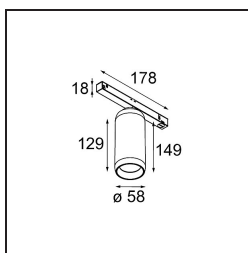

Date
Customer
Project
Type

Kogel Track 48V Adjustable 58 1x LED 3000K 1-10V Black Structure

Kogel, un foco con alta capacidad de rotación, le dejará maravillado y boquiabierto. Para empezar, utiliza un sistema de rótula como mecanismo de giro. De modo que, sí, es posible girarlo en cualquier dirección. ¡Y esto sin que se retuerzan los cables! Funciona a la perfección y le encantará en techos y paredes. Con diseño de Odin y Jaap de Studio Kees, Kogel es verdaderamente una luz que proporciona placer.

Specifications

Material	13700132
Tipo de fuente de luz	LED
Tipo de LED	BRIDGELUX V6 HD G8
Tecnología LED	COB LED
CRI	Min. 90
Temperatura del color	3000K
Vida Útil	L80B10 @50.000 horas
Número de fuentes de luz	1
Código de flujo CIE	98 100 100 100 66
Binning (SDCM)	2
Dirección de la luz	Directo
Voltaje de entrada	48Vcc
Luminaire power (W)	14,0
Clasificación del IP	20
Protocolo de regulación	1-10V
DALI Standard	DALI version-1
Interior/Exterior	Interior
Aplicación	Techo
Ajustabilidad	H 360° V 50°
Color principal & Acabado principal	Negro, Estructura
Peso bruto (g)	880,0
Flujo luminoso por lámpara (lm)	1072
Eficacia (lm/W)	77
Índice de deslumbramiento	21
Remark	<ul style="list-style-type: none"> • Reflector magnético o lente no incluido. • Este no es un producto completo. Se requiere un sistema de 48 V de pista Pista. • Questo non è un prodotto completo. È richiesto un sistema di binario Pista 48V. • Este no es un producto completo. Se requiere un sistema de 48 V de pista Pista. • Para instalaciones sin dimmer, se recomienda utilizar luminarias de 1-10 V.

TM30 & CRI diagram

Accesorios Opticos

- 10222230 Reflector 51 Medium
- 10222330 Reflector 51 Flood

- 10222630 Lens 51 Spot
- 10222730 Lens 51 Medium
- 10222830 Lens 51 Flood
- 10222930 Lens 51 Wide Flood