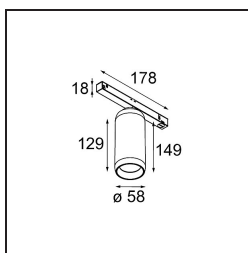

### Kogel Track 48V Adjustable 58 1x LED 3000K 1-10V Black Structure

Kogel ist ein extrem flexibel drehbarer Strahler, der Sie zum Staunen bringen wird. Zunächst einmal nutzt er ein Kugelgelenk als Drehmechanismus. Also ja, er lässt sich auf alle möglichen Arten drehen. Und nein, die Drähte werden sich im Inneren nicht verdrehen. Es funktioniert einfach, und Sie werden sie an Decken und Wänden lieben. Unsere neue Kogel, entworfen von Odin und Jaap vom Studio Kees, macht wirklich Freude.

#### Spezifikationen

Material	13700132
Typ der Lichtquelle	LED
LED Typ	BRIDGELUX V6 HD G8
LED-Technologie	COB-LED
CRI	Min. 90
Farbtemperatur	3000K
Lebensdauer	L80 B10 bei 50.000 Stunden
Anzahl Lichtquellen	1
CIE-Fluxcode	98 100 100 100 66
Binning (SDCM)	2
Lichtrichtung	Abwärts
Eingangsspannung	48 Vdc
Luminaire power (W)	14,0
Schutzart	20
Dimmprotokoll	1-10V
DALI Standard	DALI version-1
Innen/Außen	Innen
Anwendung	Decke
Verstellbarkeit	H 360° V 50°
Primärfarbe & Primäres Finish	Schwarz, Strukturiert
Bruttogewicht (g)	880,0
Lichtstrom pro Lampe (lm)	1072
Effizienz (lm/W)	77
UGR	21
Bemerkung	<ul style="list-style-type: none"> <li>• Magnetreflektor oder Linse nicht enthalten.</li> <li>• Dies ist kein vollständiges Produkt. Pista Schiene 48 V-System erforderlich.</li> <li>• Dies ist kein vollständiges Produkt. Pista Schiene 48 V-System erforderlich.</li> <li>• Dies ist kein vollständiges Produkt. Pista Schiene 48 V-System erforderlich.</li> <li>• Für Installationen ohne Dimmer wird empfohlen, 1-10-V-Leuchten zu verwenden.</li> </ul>