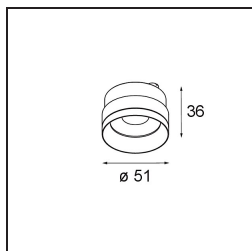

- **10222630** Lens 51 Spot
- **10222730** Lens 51 Medium
- **10222830** Lens 51 Flood
- **10222930** Lens 51 Wide Flood

■ Wählen Sie das benötigte Zubehör