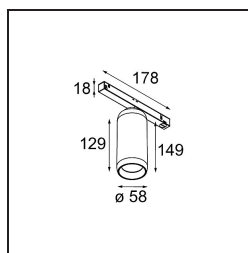

Datum
Klant
Project
Soort

Kogel Track 48V Adjustable 58 1x LED 1800-3000K WD 1-10V White Structure

Je zal versteld staan van Kogel, een spot met extreem flexibele rotatie. Ten eerste gebruikt dit model een kogelgewricht als draaimechanisme. Dus ja, het is mogelijk om hem op allerlei manieren te draaien. En nee, de draden raken binnenin niet in de knoop. Het werkt gewoon en je zal hem prachtig vinden op plafonds en muren. Kogel, ontworpen door Odin en Jaap van Studio Kees, is verlichting die jou plezier gunt.

Specificaties

Materiaal	13700209
Type Lichtbron	LED
LED type	BRIDGELUX WARMDIM 8W
LED technologie	Led-COB
CRI	Min. 95
Kleurtemperatuur	1800-3000K (Warm Dim)
Levensduur	L90B10 bij 50.000 Uur
Aantal Lichtbronnen	1
CIE-fluxcode	96 99 99 100 67
Binning (SDCM)	3
Lichtrichting	Omlaag
Ingangsspanning	48Vdc
Luminaire power (W)	8,6
IP-klasse	20
Protocol Voor Dimmen	1-10V
DALI Standard	DALI version-1
Binnen/Buiten	Binnen
Toepassing	Plafond
Verstelbaarheid	H 360° V 50°
Primaire Kleur & Primaire Afwerking	Wit, Structuur
Brutogewicht (g)	880,0
Lumenoutput per lampunit (lm)	600
Efficiëntie (lm/W)	70
UGR	20
Opmerking	<ul style="list-style-type: none"> • Magnetische reflector of lens niet inbegrepen. • Dit is geen compleet product. Pista Track 48V systeem vereist. • Dit is geen compleet product. Pista Track 48V systeem vereist. • Dit is geen compleet product. Pista Track 48V systeem vereist. • Voor installaties zonder dimmer wordt aanbevolen om 1-10 V armaturen te gebruiken.