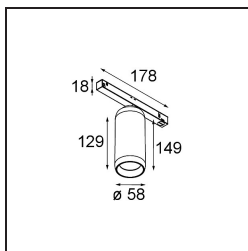

Datum
Klant
Project
Soort

Kogel Track 48V Adjustable 58 1x LED 1800-3000K WD 1-10V White Structure

Je zal versteld staan van Kogel, een spot met extreem flexibele rotatie. Ten eerste gebruikt dit model een kogelgewricht als draaimechanisme. Dus ja, het is mogelijk om hem op allerlei manieren te draaien. En nee, de draden raken binnenin niet in de knoop. Het werkt gewoon en je zal hem prachtig vinden op plafonds en muren. Kogel, ontworpen door Odin en Jaap van Studio Kees, is verlichting die jou plezier gunt.

Specificaties

Materiaal	13700209
Type Lichtbron	LED
LED type	BRIDGELUX WARMDIM 8W
LED technologie	Led-COB
CRI	Min. 95
Kleurtemperatuur	1800-3000K (Warm Dim)
Levensduur	L90B10 bij 50.000 Uur
Aantal Lichtbronnen	1
CIE-fluxcode	96 99 99 100 67
Binning (SDCM)	3
Lichtrichting	Omlaag
Ingangsspanning	48Vdc
Luminaire power (W)	8,6
IP-klasse	20
Protocol Voor Dimmen	1-10V
DALI Standard	DALI version-1
Binnen/Buiten	Binnen
Toepassing	Plafond
Verstelbaarheid	H 360° V 50°
Primaire Kleur & Primaire Afwerking	Wit, Structuur
Brutogewicht (g)	880,0
Lumenoutput per lampunit (lm)	600
Efficiëntie (lm/W)	70
UGR	20
Opmerking	<ul style="list-style-type: none"> • Magnetische reflector of lens niet inbegrepen. • Dit is geen compleet product. Pista Track 48V systeem vereist. • Dit is geen compleet product. Pista Track 48V systeem vereist. • Dit is geen compleet product. Pista Track 48V systeem vereist. • Voor installaties zonder dimmer wordt aanbevolen om 1-10 V armaturen te gebruiken.

TM30 & CRI Diagrammen

Optische Accessoires

■ **10222430** Reflector 51 Medium WD

■ **10222530** Reflector 51 Flood WD

■ Kies een vereist accessoire