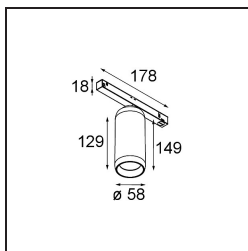

Date
Customer
Project
Type

*Kogel Track 48V Adjustable 58 1x LED 1800-3000K WD 1-10V White Structure*

**Specifications**

Material	13700209
Tipo de fuente de luz	LED
Tipo de LED	BRIDGELUX WARMDIM 8W
Tecnología LED	COB LED
CRI	Min. 95
Temperatura del color	1800-3000K (Warm Dim)
Vida Útil	L90B10 @50.000 horas
Número de fuentes de luz	1
Código de flujo CIE	96 99 99 100 67
Binning (SDCM)	3
Dirección de la luz	Directo
Voltaje de entrada	48Vcc
Luminaire power (W)	8,6
Clasificación del IP	20
Protocolo de regulación	1-10V
DALI Standard	DALI version-1
Interio/Exterior	Interior
Aplicación	Techo
Ajustabilidad	H 360° V 50°
Color principal & Acabado principal	Blanco, Estructura
Peso bruto (g)	880,0
Flujo luminoso por lámpara (lm)	600
Eficacia (lm/W)	70
Índice de deslumbramiento	20
Remark	<ul style="list-style-type: none"> <li>• Reflector magnético o lente no incluido.</li> <li>• Este no es un producto completo. Se requiere un sistema de 48 V de pista Pista.</li> <li>• Questo non è un prodotto completo. È richiesto un sistema di binario Pista 48V.</li> <li>• Este no es un producto completo. Se requiere un sistema de 48 V de pista Pista.</li> <li>• Para instalaciones sin dimmer, se recomienda utilizar luminarias de 1-10 V.</li> </ul>