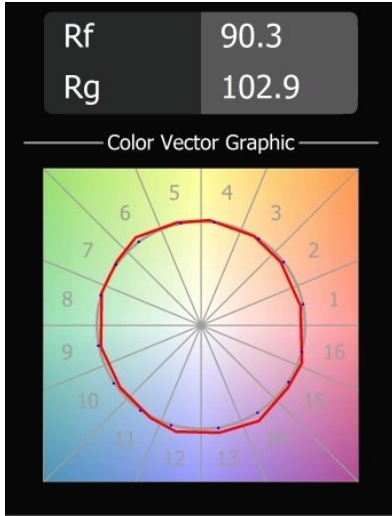

TM30 & CRI diagram