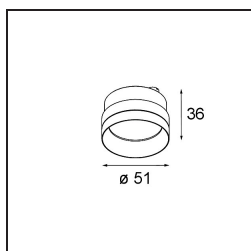

Accesorios Opticos

■ **10222430** Reflector 51 Medium WD

■ **10222530** Reflector 51 Flood WD

■ Choose a required accessory