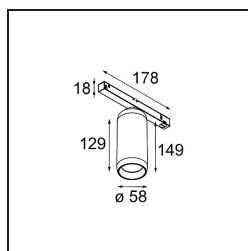

Date
Customer
Project
Type

Kogel Track 48V Adjustable 58 1x LED 1800-3000K WD 1-10V White Structure

Kogel, un foco con alta capacidad de rotación, le dejará maravillado y boquiabierto. Para empezar, utiliza un sistema de rótula como mecanismo de giro. De modo que, sí, es posible girarlo en cualquier dirección. ¡Y esto sin que se retuerzan los cables! Funciona a la perfección y le encantará en techos y paredes. Con diseño de Odin y Jaap de Studio Kees, Kogel es verdaderamente una luz que proporciona placer.

Specifications

Material	13700209
Tipo de fuente de luz	LED
Tipo de LED	BRIDGELUX WARMDIM 8W
Tecnología LED	COB LED
CRI	Min. 95
Temperatura del color	1800-3000K (Warm Dim)
Vida Útil	L90B10 @50.000 horas
Número de fuentes de luz	1
Código de flujo CIE	96 99 99 100 67
Binning (SDCM)	3
Dirección de la luz	Directo
Voltaje de entrada	48Vcc
Luminaire power (W)	8,6
Clasificación del IP	20
Protocolo de regulación	1-10V
DALI Standard	DALI version-1
Interior/Exterior	Interior
Aplicación	Techo
Ajustabilidad	H 360° V 50°
Color principal & Acabado principal	Blanco, Estructura
Peso bruto (g)	880,0
Flujo luminoso por lámpara (lm)	600
Eficacia (lm/W)	70
Índice de deslumbramiento	20
Remark	<ul style="list-style-type: none"> • Reflector magnético o lente no incluido. • Este no es un producto completo. Se requiere un sistema de 48 V de pista Pista. • Questo non è un prodotto completo. È richiesto un sistema di binario Pista 48V. • Este no es un producto completo. Se requiere un sistema de 48 V de pista Pista. • Para instalaciones sin dimmer, se recomienda utilizar luminarias de 1-10 V.

TM30 & CRI diagram

Accesorios Opticos

■ **10222430** Reflector 51 Medium WD

■ **10222530** Reflector 51 Flood WD

■ Choose a required accessory