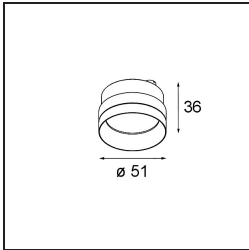

Optisches Zubehör

- **10222430** Reflector 51 Medium WD
- **10222530** Reflector 51 Flood WD

■ Wählen Sie das benötigte Zubehör