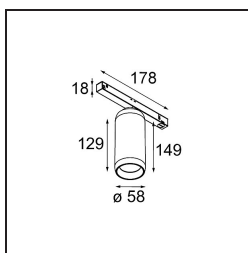

Datum
Kunde
Projekt
Art

Kogel Track 48V Adjustable 58 1x LED 1800-3000K WD 1-10V White Structure

Kogel ist ein extrem flexibel drehbarer Strahler, der Sie zum Staunen bringen wird. Zunächst einmal nutzt er ein Kugelgelenk als Drehmechanismus. Also ja, er lässt sich auf alle möglichen Arten drehen. Und nein, die Drähte werden sich im Inneren nicht verdrehen. Es funktioniert einfach, und Sie werden sie an Decken und Wänden lieben. Unsere neue Kogel, entworfen von Odin und Jaap vom Studio Kees, macht wirklich Freude.

Spezifikationen

Material	13700209
Typ der Lichtquelle	LED
LED Typ	BRIDGELUX WARMDIM 8W
LED-Technologie	COB-LED
CRI	Min. 95
Farbtemperatur	1800-3000K (Warm Dim)
Lebensdauer	L90B10 bei 50.000 Stunden
Anzahl Lichtquellen	1
CIE-Fluxcode	96 99 99 100 67
Binning (SDCM)	3
Lichtrichtung	Abwärts
Eingangsspannung	48 Vdc
Luminaire power (W)	8,6
Schutzart	20
Dimmprotokoll	1-10V
DALI Standard	DALI version-1
Innen/Außen	Innen
Anwendung	Decke
Verstellbarkeit	H 360° V 50°
Primärfarbe & Primäres Finish	Weiß, Strukturiert
Bruttogewicht (g)	880,0
Lichtstrom pro Lampe (lm)	600
Effizienz (lm/W)	70
UGR	20
Bemerkung	<ul style="list-style-type: none"> • Magnetreflektor oder Linse nicht enthalten. • Dies ist kein vollständiges Produkt. Pista Schiene 48 V-System erforderlich. • Dies ist kein vollständiges Produkt. Pista Schiene 48 V-System erforderlich. • Dies ist kein vollständiges Produkt. Pista Schiene 48 V-System erforderlich. • Für Installationen ohne Dimmer wird empfohlen, 1-10-V-Leuchten zu verwenden.

TM30 & CRI Diagramm

Optisches Zubehör

■ **10222430** Reflector 51 Medium WD

■ **10222530** Reflector 51 Flood WD

■ Wählen Sie das benötigte Zubehör