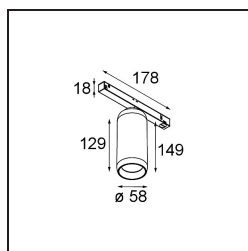

Kogel Track 48V Adjustable 58 lx LED 1800-3000K WD 1-10V White Structure

Kogel ist ein extrem flexibel drehbarer Strahler, der Sie zum Staunen bringen wird. Zunächst einmal nutzt er ein Kugelgelenk als Drehmechanismus. Also ja, er lässt sich auf alle möglichen Arten drehen. Und nein, die Drähte werden sich im Inneren nicht verdrehen. Es funktioniert einfach, und Sie werden sie an Decken und Wänden lieben. Unsere neue Kogel, entworfen von Odin und Jaap vom Studio Kees, macht wirklich Freude.

Spezifikationen

Material	13700209
Typ der Lichtquelle	LED
LED Typ	BRIDGELUX WARMDIM 8W
LED-Technologie	COB-LED
CRI	Min. 95
Farbtemperatur	1800-3000K (Warm Dim)
Lebensdauer	L90B10 bei 50.000 Stunden
Anzahl Lichtquellen	1
CIE-Fluxcode	96 99 99 100 67
Binning (SDCM)	3
Lichtrichtung	Abwärts
Eingangsspannung	48 Vdc
Luminaire power (W)	8,6
Schutzart	20
Dimmprotokoll	1-10V
DALI Standard	DALI version-1
Innen/Außen	Innen
Anwendung	Decke
Verstellbarkeit	H 360° V 50°
Primärfarbe & Primäres Finish	Weiß, Strukturiert
Bruttogewicht (g)	880,0
Lichtstrom pro Lampe (lm)	600
Effizienz (lm/W)	70
UGR	20
Bemerkung	<ul style="list-style-type: none"> • Magnetreflektor oder Linse nicht enthalten. • Dies ist kein vollständiges Produkt. Pista Schiene 48 V-System erforderlich. • Dies ist kein vollständiges Produkt. Pista Schiene 48 V-System erforderlich. • Dies ist kein vollständiges Produkt. Pista Schiene 48 V-System erforderlich. • Für Installationen ohne Dimmer wird empfohlen, 1-10-V-Leuchten zu verwenden.

TM30 & CRI Diagramm

Optisches Zubehör

- **10222430** Reflector 51 Medium WD
- **10222530** Reflector 51 Flood WD

■ Wählen Sie das benötigte Zubehör