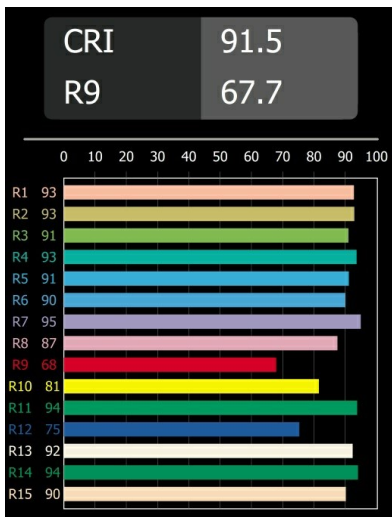

TM30 & CRI Diagrammen