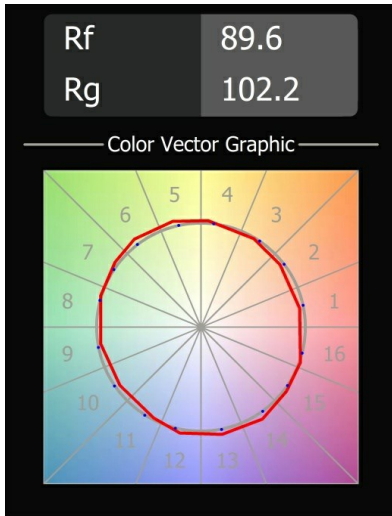

TM30 & CRI Diagrammen