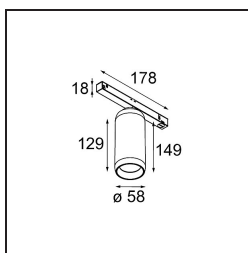

Datum
Klant
Project
Soort

Kogel Track 48V Adjustable 58 1x LED 2700K 1-10V Black Structure

Je zal versteld staan van Kogel, een spot met extreem flexibele rotatie. Ten eerste gebruikt dit model een kogelgewricht als draaimechanisme. Dus ja, het is mogelijk om hem op allerlei manieren te draaien. En nee, de draden raken binnenin niet in de knoop. Het werkt gewoon en je zal hem prachtig vinden op plafonds en muren. Kogel, ontworpen door Odin en Jaap van Studio Kees, is verlichting die jou plezier gunt.

Specificaties

Materiaal	13700032
Type Lichtbron	LED
LED type	BRIDGELUX V6 HD G8
LED technologie	Led-COB
CRI	Min. 90
Kleurtemperatuur	2700K
Levensduur	L80B10 bij 50.000 Uur
Aantal Lichtbronnen	1
CIE-fluxcode	98 100 100 100 66
Binning (SDCM)	2
Lichtrichting	Omlaag
Ingangsspanning	48Vdc
Luminaire power (W)	14,0
IP-klasse	20
Protocol Voor Dimmen	1-10V
DALI Standard	DALI version-1
Binnen/Buiten	Binnen
Toepassing	Plafond
Verstelbaarheid	H 360° V 50°
Primaire Kleur & Primaire Afwerking	Zwart, Structuur
Brutogewicht (g)	880,0
Lumenoutput per lampunit (lm)	1052
Efficiëntie (lm/W)	75
UGR	21
Opmerking	<ul style="list-style-type: none"> • Magnetische reflector of lens niet inbegrepen. • Dit is geen compleet product. Pista Track 48V systeem vereist. • Dit is geen compleet product. Pista Track 48V systeem vereist. • Dit is geen compleet product. Pista Track 48V systeem vereist. • Voor installaties zonder dimmer wordt aanbevolen om 1-10 V armaturen te gebruiken.

TM30 & CRI Diagrammen

Optische Accessoires

- **1022230** Reflector 51 Medium
- **1022330** Reflector 51 Flood

- **10222630** Lens 51 Spot
- **10222730** Lens 51 Medium
- **10222830** Lens 51 Flood
- **10222930** Lens 51 Wide Flood