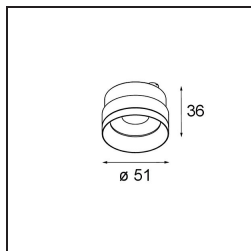

Optische Accessoires

- **10222630** Lens 51 Spot
- **10222730** Lens 51 Medium
- **10222830** Lens 51 Flood
- **10222930** Lens 51 Wide Flood