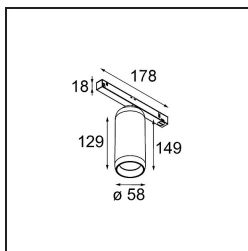

### Kogel Track 48V Adjustable 58 1x LED 2700K 1-10V Black Structure

Je zal versteld staan van Kogel, een spot met extreem flexibele rotatie. Ten eerste gebruikt dit model een kogelgewricht als draaimechanisme. Dus ja, het is mogelijk om hem op allerlei manieren te draaien. En nee, de draden raken binnenin niet in de knoop. Het werkt gewoon en je zal hem prachtig vinden op plafonds en muren. Kogel, ontworpen door Odin en Jaap van Studio Kees, is verlichting die jou plezier gunt.

#### Specificaties

Materiaal	13700032
Type Lichtbron	LED
LED type	BRIDGELUX V6 HD G8
LED technologie	Led-COB
CRI	Min. 90
Kleurtemperatuur	2700K
Levensduur	L80B10 bij 50.000 Uur
Aantal Lichtbronnen	1
CIE-fluxcode	98 100 100 100 66
Binning (SDCM)	2
Lichtrichting	Omlaag
Ingangsspanning	48Vdc
Luminaire power (W)	14,0
IP-klasse	20
Protocol Voor Dimmen	1-10V
DALI Standard	DALI version-1
Binnen/Buiten	Binnen
Toepassing	Plafond
Verstelbaarheid	H 360° V 50°
Primaire Kleur & Primaire Afwerking	Zwart, Structuur
Brutogewicht (g)	880,0
Geleverde lumen (lm)	842
Efficiëntie (lm/W)	60
UGR	21
Opmerking	<ul style="list-style-type: none"> <li>• Magnetische reflector of lens niet inbegrepen.</li> <li>• Dit is geen compleet product. Pista Track 48V systeem vereist.</li> <li>• Dit is geen compleet product. Pista Track 48V systeem vereist.</li> <li>• Dit is geen compleet product. Pista Track 48V systeem vereist.</li> <li>• Voor installaties zonder dimmer wordt aanbevolen om 1-10 V armaturen te gebruiken.</li> </ul>