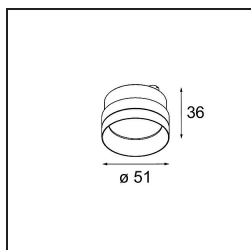

- **10219930** Reflector 51 Spot Aluminium Anodised
- **10220030** Reflector 51 Medium Aluminium Anodised
- **10220130** Reflector 51 Flood Aluminium Anodised

■ Kies een vereist accessoire