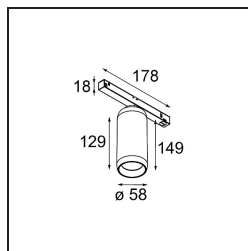

Date
Customer
Project
Type

Kogel Track 48V Adjustable 58 1x LED 2700K 1-10V Black Structure

Spot dalla rotazione estremamente flessibile, Kogel ti lascerà a bocca aperta. Per cominciare, sfrutta un giunto sferico come meccanismo di rotazione. Quindi puoi davvero trasformarlo come preferisci, senza che i fili si attorciglino all'interno. Funziona con semplicità e ti piacerà vederlo su soffitti e pareti. Progettato da Odin e Jaap dello Studio Kees, Kogel è davvero una luce che dà piacere.

Specifications

Materiale	13700032
Tipo di Sorgente	LED
Tipologia LED	BRIDGELUX V6 HD G8
Tecnologie LED	COB
CRI	Min. 90
Temperatura di colore della luce	2700K
Vita utile	L80B10 @50.000 ore
Numero di fonte luminosa	1
Codice di flusso CIE	98 100 100 100 66
Binning (SDCM)	2
Direzione della luce	Diretta
Volt in ingresso	48Vdc
Luminaire power (W)	14,0
Grado IP	20
Protocollo di regolazione (Dimmer)	1-10V
DALI Standard	DALI version-1
Interno/Esterno	Interno
Applicazione	Soffitto
Orientabilità	H 360° V 50°
Colore primario & Finitura primaria	Nero, Strutturata
Peso lordo (g)	880,0
Flusso luminoso per lampade (lm)	1052
Efficienza (lm/W)	75
Livello abbagliamento	21