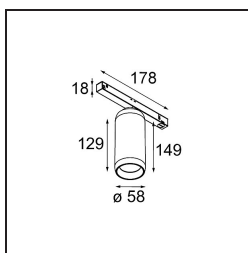

Date
Customer
Project
Type

Kogel Track 48V Adjustable 58 lx LED 3000K 1-10V White Structure

Kogel, un foco con alta capacidad de rotación, le dejará maravillado y boquiabierto. Para empezar, utiliza un sistema de rótula como mecanismo de giro. De modo que, sí, es posible girarlo en cualquier dirección. ¡Y esto sin que se retuerzan los cables! Funciona a la perfección y le encantará en techos y paredes. Con diseño de Odin y Jaap de Studio Kees, Kogel es verdaderamente una luz que proporciona placer.

Specifications

Material	13700109
Tipo de fuente de luz	LED
Tipo de LED	BRIDGELUX V6 HD G8
Tecnología LED	COB LED
CRI	Min. 90
Temperatura del color	3000K
Vida Útil	L80B10 @50.000 horas
Número de fuentes de luz	1
Código de flujo CIE	98 100 100 100 66
Binning (SDCM)	2
Dirección de la luz	Directo
Voltaje de entrada	48Vcc
Luminaire power (W)	14,0
Clasificación del IP	20
Protocolo de regulación	1-10V
DALI Standard	DALI version-1
Interior/Exterior	Interior
Aplicación	Techo
Ajustabilidad	H 360° V 50°
Color principal & Acabado principal	Blanco, Estructura
Peso bruto (g)	880,0
Flujo luminoso por lámpara (lm)	1072
Eficacia (lm/W)	77
Índice de deslumbramiento	21
Remark	<ul style="list-style-type: none"> • Reflector magnético o lente no incluido. • Este no es un producto completo. Se requiere un sistema de 48 V de pista Pista. • Questo non è un prodotto completo. È richiesto un sistema di binario Pista 48V. • Este no es un producto completo. Se requiere un sistema de 48 V de pista Pista. • Para instalaciones sin dimmer, se recomienda utilizar luminarias de 1-10 V.

TM30 & CRI diagram

Accesorios Opticos

- **10222230** Reflector 51 Medium
- **10222330** Reflector 51 Flood

- **10222630** Lens 51 Spot
- **10222730** Lens 51 Medium
- **10222830** Lens 51 Flood
- **10222930** Lens 51 Wide Flood