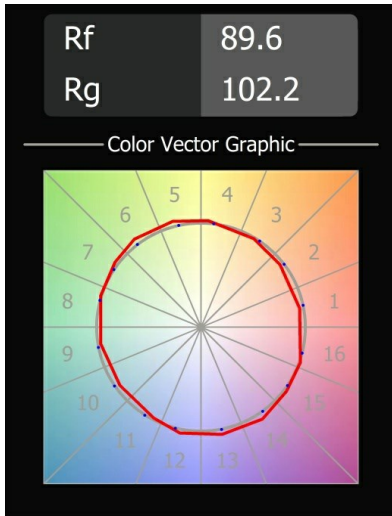

TM30 & CRI Diagrammen

Diagrammen