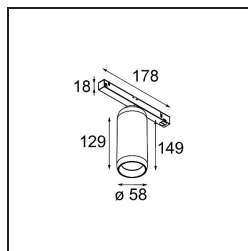

Datum
Klant
Project
Soort

Kogel Track 48V Adjustable 58 1x LED 2700K 1-10V White Structure

Je zal versteld staan van Kogel, een spot met extreem flexibele rotatie. Ten eerste gebruikt dit model een kogelgewricht als draaimechanisme. Dus ja, het is mogelijk om hem op allerlei manieren te draaien. En nee, de draden raken binnenin niet in de knoop. Het werkt gewoon en je zal hem prachtig vinden op plafonds en muren. Kogel, ontworpen door Odin en Jaap van Studio Kees, is verlichting die jou plezier gunt.

Specificaties

Materiaal	13700009
Type Lichtbron	LED
LED type	BRIDGELUX V6 HD G8
LED technologie	Led-COB
CRI	Min. 90
Kleurtemperatuur	2700K
Levensduur	L80B10 bij 50.000 Uur
Aantal Lichtbronnen	1
CIE-fluxcode	98 100 100 100 66
Binning (SDCM)	2
Lichtrichting	Omlaag
Ingangsspanning	48Vdc
Luminaire power (W)	14,0
IP-klasse	20
Protocol Voor Dimmen	1-10V
DALI Standard	DALI version-1
Binnen/Buiten	Binnen
Toepassing	Plafond
Verstelbaarheid	H 360° V 50°
Primaire Kleur & Primaire Afwerking	Wit, Structuur
Brutogewicht (g)	880,0
Geleverde lumen (lm)	842
Efficiëntie (lm/W)	60
UGR	21
Opmerking	<ul style="list-style-type: none"> • Magnetische reflector of lens niet inbegrepen. • Dit is geen compleet product. Pista Track 48V systeem vereist. • Dit is geen compleet product. Pista Track 48V systeem vereist. • Dit is geen compleet product. Pista Track 48V systeem vereist. • Voor installaties zonder dimmer wordt aanbevolen om 1-10 V armaturen te gebruiken.

TM30 & CRI Diagrammen

Diagrammen

Optische Accessoires

- **10222630** Lens 51 Spot
- **10222730** Lens 51 Medium
- **10222830** Lens 51 Flood
- **10222930** Lens 51 Wide Flood

- **10219930** Reflector 51 Spot Aluminium Anodised
- **10220030** Reflector 51 Medium Aluminium Anodised
- **10220130** Reflector 51 Flood Aluminium Anodised