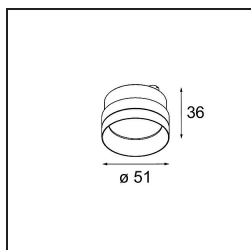

TM30 & CRI Diagrammen

Diagrammen

Optische Accessoires

- **10222630** Lens 51 Spot
- **10222730** Lens 51 Medium
- **10222830** Lens 51 Flood
- **10222930** Lens 51 Wide Flood

- **10219930** Reflector 51 Spot Aluminium Anodised
- **10220030** Reflector 51 Medium Aluminium Anodised
- **10220130** Reflector 51 Flood Aluminium Anodised