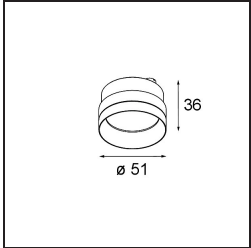

Optische Accessoires

- 1022230 Reflector 51 Medium
- 1022330 Reflector 51 Flood