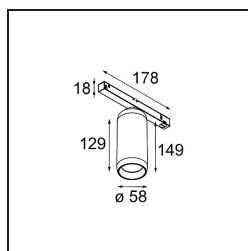

Datum
Klant
Project
Soort

Kogel Track 48V Adjustable 58 1x LED 2700K 1-10V White Structure

Je zal versteld staan van Kogel, een spot met extreem flexibele rotatie. Ten eerste gebruikt dit model een kogelgewricht als draaimechanisme. Dus ja, het is mogelijk om hem op allerlei manieren te draaien. En nee, de draden raken binnenin niet in de knoop. Het werkt gewoon en je zal hem prachtig vinden op plafonds en muren. Kogel, ontworpen door Odin en Jaap van Studio Kees, is verlichting die jou plezier gunt.

Specificaties

Materiaal	13700009
Type Lichtbron	LED
LED type	BRIDGELUX V6 HD G8
LED technologie	Led-COB
CRI	Min. 90
Kleurtemperatuur	2700K
Levensduur	L80B10 bij 50.000 Uur
Aantal Lichtbronnen	1
CIE-fluxcode	98 100 100 100 66
Binning (SDCM)	2
Lichtrichting	Omlaag
Ingangsspanning	48Vdc
Luminaire power (W)	14,0
IP-klasse	20
Protocol Voor Dimmen	1-10V
DALI Standard	DALI version-1
Binnen/Buiten	Binnen
Toepassing	Plafond
Verstelbaarheid	H 360° V 50°
Primaire Kleur & Primaire Afwerking	Wit, Structuur
Brutogewicht (g)	880,0
Lumenoutput per lampunit (lm)	1052
Efficiëntie (lm/W)	75
UGR	21
Opmerking	<ul style="list-style-type: none"> • Magnetische reflector of lens niet inbegrepen. • Dit is geen compleet product. Pista Track 48V systeem vereist. • Dit is geen compleet product. Pista Track 48V systeem vereist. • Dit is geen compleet product. Pista Track 48V systeem vereist. • Voor installaties zonder dimmer wordt aanbevolen om 1-10 V armaturen te gebruiken.

TM30 & CRI Diagrammen

Optische Accessoires

- 1022230 Reflector 51 Medium
- 1022330 Reflector 51 Flood

- 1022630 Lens 51 Spot
- 1022730 Lens 51 Medium
- 1022830 Lens 51 Flood
- 1022930 Lens 51 Wide Flood

Kies een vereist accessoire