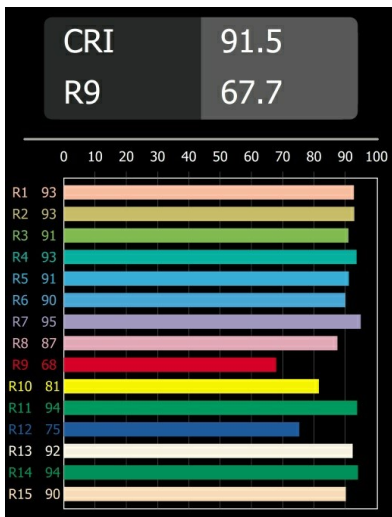

TM30 & CRI Diagrammen

Diagrammen