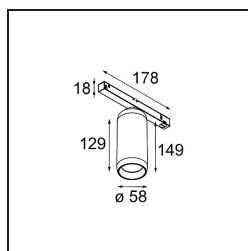

Date
Customer
Project
Type

Kogel Track 48V Adjustable 58 1x LED 2700K 1-10V White Structure

Spot dalla rotazione estremamente flessibile, Kogel ti lascerà a bocca aperta. Per cominciare, sfrutta un giunto sferico come meccanismo di rotazione. Quindi puoi davvero trasformarlo come preferisci, senza che i fili si attorciglino all'interno. Funziona con semplicità e ti piacerà vederlo su soffitti e pareti. Progettato da Odin e Jaap dello Studio Kees, Kogel è davvero una luce che dà piacere.

Specifications

Materiale	13700009
Tipo di Sorgente	LED
Tipologia LED	BRIDGELUX V6 HD G8
Tecnologie LED	COB
CRI	Min. 90
Temperatura di colore della luce	2700K
Vita utile	L80B10 @50.000 ore
Numero di fonte luminosa	1
Codice di flusso CIE	98 100 100 100 66
Binning (SDCM)	2
Direzione della luce	Diretta
Volt in ingresso	48Vdc
Luminaire power (W)	14,0
Grado IP	20
Protocollo di regolazione (Dimmer)	1-10V
DALI Standard	DALI version-1
Interno/Esterno	Interno
Applicazione	Soffitto
Orientabilità	H 360° V 50°
Colore primario & Finitura primaria	Bianco, Strutturata
Peso lordo (g)	880,0
Flusso luminoso per lampade (lm)	1052
Efficienza (lm/W)	75
Livello abbagliamento	21

TM30 & CRI diagram

Accessorio Ottico

- **10222230** Reflector 51 Medium
- **10222330** Reflector 51 Flood

- **10222630** Lens 51 Spot
- **10222730** Lens 51 Medium
- **10222830** Lens 51 Flood
- **10222930** Lens 51 Wide Flood