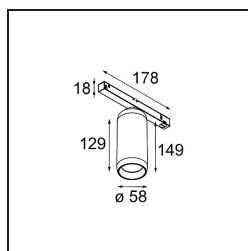

*Kogel Track 48V Adjustable 58 lx LED 2700K 1-10V White Structure*

Spot offrant une rotation entièrement flexible, Kogel vous laissera bouche bée. Tout d'abord, une articulation sphérique lui sert de mécanisme de rotation. Donc oui, il est possible de le tourner dans tous les sens. Et non, les fils ne vont pas s'emmêler à l'intérieur. Il fonctionne tout simplement et vous l'apprécierez sur les plafonds et les murs. Conçu par Odin et Jaap de Studio Kees, Kogel est un luminaire très agréable.