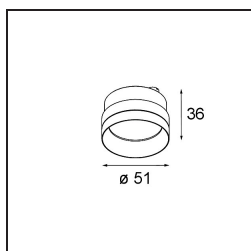

Accessoires d'Eclairage optiques

- **1022230** Reflector 51 Medium
- **1022330** Reflector 51 Flood