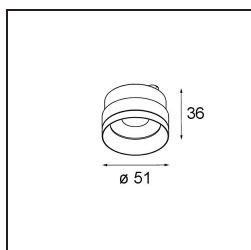

- **10222630** Lens 51 Spot
- **10222730** Lens 51 Medium
- **10222830** Lens 51 Flood
- **10222930** Lens 51 Wide Flood

■ Choisir un accessoire requis